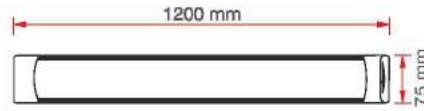

KOD	LÜMEN	RENK	LED	KOLİ (ADET)	FİYAT (USD)
ERK2636B	2520	Beyaz	Taiwan	25	10.50 \$
ERK2636G	2160	Gün Işığı	Taiwan	25	10.50 \$

36 W Eklemeli Yatay Armatür

KOD	LÜMEN	RENK	LED	KOLİ (ADET)	FİYAT (USD)
ERK2637B	2520	Beyaz	Taiwan	25	14.20 \$
ERK2637G	2160	Gün Işığı	Taiwan	25	14.20 \$