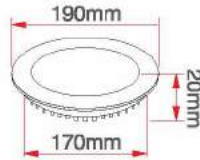

15 Watt Led Panel

KOD	LÜMEN	RENK	LED	KOLİ (ADET)	FİYAT (USD)
M1005B	1440	Beyaz	Taiwan	20	6.75 $
M1005G	1320	Gün Işığı	Taiwan	20	6.75 $