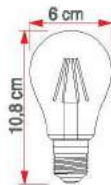

4 W A60 Ampul

KOD	LÜMEN	DUY	RENK	LED	KOLİ (ADET)	FİYAT (USD)
ERK2309	320	E27	Amber	Taiwan	100	3.50 $