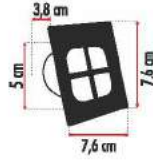

KOD	RENK	LED SAYISI	LED	KOLİ (ADET)	FİYAT (USD)
ERK5032	B G M	12	Taiwan	100	6.50 $

A	20	30.000	220	1.5
Energy	Ip	Hour	Volt	Watt