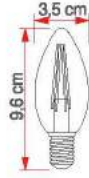

KOD	LÜMEN	DUY	RENK	LED	KOLİ (ADET)	FİYAT (USD)
ERK2301A	240	E14	Amber	Taiwan	100	3.20 $