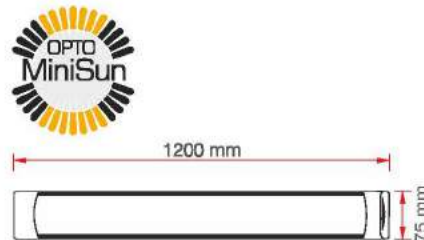

KOD	LÜMEN	RENK	LED	KOLİ (ADET)	FİYAT (USD)
M2636B	2520	Beyaz	Taiwan	25	8.90 $
M2636G	2160	Gün Işığı	Taiwan	25	8.90 $