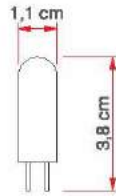

KOD	LÜMEN	DUY	RENK	LED	KOLİ (ADET)	FİYAT (USD)
ERK2093B	120	G4	Beyaz	Taiwan	1000	2.15 $
ERK2093G	100	G4	Gün Işığ	Taiwan	1000	2.15 $