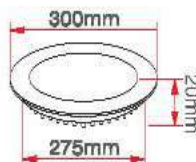

KOD	LÜMEN	RENK	LED	KOLİ (ADET)	FİYAT (USD)
ERK3454B	2520	Beyaz	Taiwan	10	17.75 $
ERK3454G	2310	Gün Işığı	Taiwan	10	17.75 $