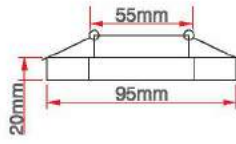

KOD	LÜMEN	RENK	LED	KOLİ (ADET)	FİYAT (USD)
ERK9015B	450	Beyaz	Taiwan	50	12.50 $
ERK9015G	400	Gün Işığı	Taiwan	50	12.50 $