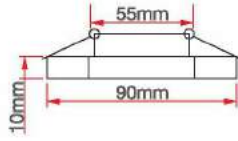

KOD	LÜMEN	RENK	LED	KOLİ (ADET)	FİYAT (USD)
ERK9004B	450	Beyaz	Taiwan	50	6.50 $
ERK9004G	400	Gün Işığı	Taiwan	50	6.50 $