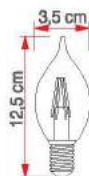

3 W C35 Mum Ampul

KOD	LÜMEN	DUY	RENK	LED	KOLİ (ADET)	FİYAT (USD)
ERK2303A	240	E14	Amber	Taiwan	100	3.20 \$

3 W C35 Mum Ampul

Şeffaf

KOD	LÜMEN	DUY	RENK	LED	KOLİ (ADET)	FİYAT (USD)
ERK2304B	240	E14	Beyaz	Taiwan	100	3.15 \$
ERK2304G	240	E14	G. IşığI	Taiwan	100	3.15 \$