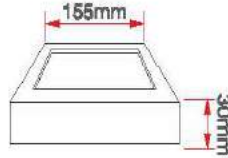

24 Watt Led Panel

KOD	LÜMEN	RENK	LED	KOLİ (ADET)	FİYAT (USD)
M1204B	2160	Beyaz	Taiwan	10	14.60 \$
M1204G	1920	Gün Işığı	Taiwan	10	14.60 \$

Kare Sıva Üstü Led Paneller

12 Watt Led Panel

KOD	LÜMEN	RENK	LED	KOLİ (ADET)	FİYAT (USD)
M1207B	1080	Beyaz	Taiwan	20	8.65 \$
M1207G	960	Gün Işıığı	Taiwan	20	8.65 \$