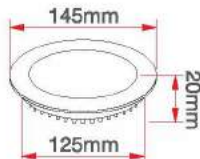

9 Watt Led Panel

KOD	LÜMEN	RENK	LED	KOLİ (ADET)	FİYAT (USD)
M1003B	810	Beyaz	Taiwan	20	5.00 $
M1003G	750	Gün Işığı	Taiwan	20	5.00 $