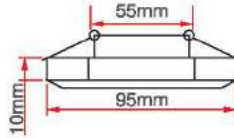

**Dekoratif Kristal
Cam Spotlar**

Dekoratif Kristal Cam Spotlar

Kesme Yuvarlak Cam Spot

KOD	DUY	RENK	KOLİ (ADET)	FİYAT (USD)
ERK9001	G5-3/GU10	Şeffaf	50	3.85 \$

Kesme Kare Cam Spot

KOD	DUY	RENK	KOLİ (ADET)	FİYAT (USD)
ERK9002	G5-3/GU10	Şeffaf	50	3.85 \$