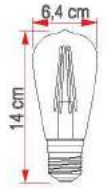

Şeffaf

6 W Ampul

KOD	LÜMEN	DUY	RENK	LED	KOLİ (ADET)	FİYAT (USD)
ERK2311	480	E27	Amber	Taiwan	100	7.00 \$

6 W Ampul

KOD	LÜMEN	DUY	RENK	LED	KOLİ (ADET)	FİYAT (USD)
ERK2313	480	E27	Amber	Taiwan	100	5.50 \$

6 W G95 Ampul