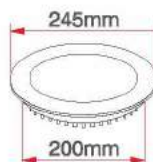

KOD	LÜMEN	RENK	LED	KOLİ (ADET)	FİYAT (USD)
ERK3624B	1920	Beyaz	Taiwan	20	13.75 $
ERK3624G	1680	Gün Işığı	Taiwan	20	13.75 $