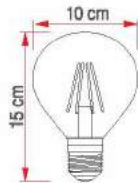

KOD	LÜMEN	DUY	RENK	LED	KOLİ (ADET)	FİYAT (USD)
ERK2327	480	E27	Amber	Taiwan	50	11.50 $