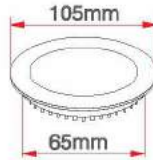

20 Watt Led Panel

KOD	LÜMEN	RENK	LED	KOLİ (ADET)	FİYAT (USD)
ERK3480B	1800	Beyaz	Taiwan	20	12.50 \$
ERK3480G	1650	Gün Işığı	Taiwan	20	12.50 \$

3 Fonksiyonlu Sıva Altı Led Paneller

3+3 W Led Panel

KOD	LÜMEN	RENK	LED	KOLİ (ADET)	FİYAT (USD)
ERK3636B	480	Beyaz	Taiwan	50	5.00 \$
ERK3636G	420	Gün Işığı	Taiwan	50	5.00 \$