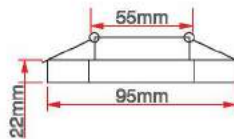

Doruk Kare Kristal Cam Spot Gold

KOD	DUY	RENK	KOLİ (ADET)	FİYAT (USD)
ERK9022	G5-3/GU10	Şeffaf	50	11.75 $