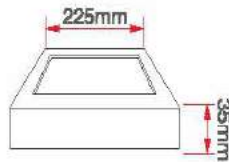

KOD	LÜMEN	RENK	LED	KOLİ (ADET)	FİYAT (USD)
ERK35622B	1980	Beyaz	Taiwan	20	13.50 $
ERK35622G	1800	Gün Işığı	Taiwan	20	13.50 $