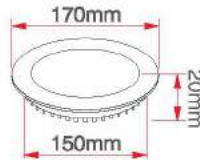

KOD	LÜMEN	RENK	LED	KOLİ (ADET)	FİYAT (USD)
M1004B	1080	Beyaz	Taiwan	20	5.75 $
M1004G	1000	Gün Işığı	Taiwan	20	5.75 $