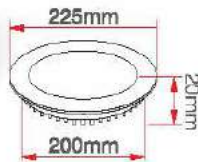

KOD	LÜMEN	RENK	LED	KOLİ (ADET)	FİYAT (USD)
ERK3480B	1800	Beyaz	Taiwan	20	12.50 $
ERK3480G	1650	Gün Işığı	Taiwan	20	12.50 $