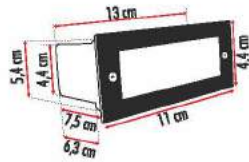

KOD	RENK	LED SAYISI	LED	KOLİ (ADET)	FİYAT (USD)
ERK5034	B G M	12	Taiwan	100	6.50 $

A	20	30.000	220	1.5
Energy	Ip	Hour	Volt	Watt