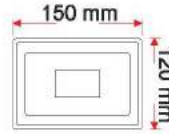

KOD	LÜMEN	RENK	LED	KOLİ (ADET)	FİYAT (USD)
ERK3720B	1800	Beyaz	Taiwan	50	11.70 $
ERK3720G	1650	Gün Işıđı	Taiwan	50	11.70 $
ERK3720Y	-	Yeşil	Taiwan	50	12.70 $