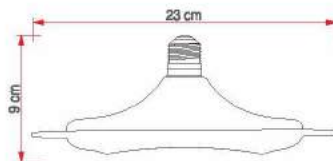

KOD	LÜMEN	DUY	RENK	LED	KOLİ (ADET)	FİYAT (USD)
ERK2052B	2560	E27	Beyaz	Taiwan	12	16.30 $
ERK2052G	2240	E27	Gün Işığı	Taiwan	12	16.30 $