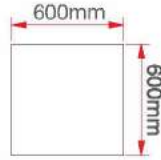

40 W 60x60 Armatür