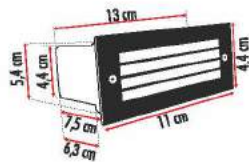

KOD	RENK	LED SAYISI	LED	KOLİ (ADET)	FİYAT (USD)
ERK5035	B G M	12	Taiwan	100	6.50 $