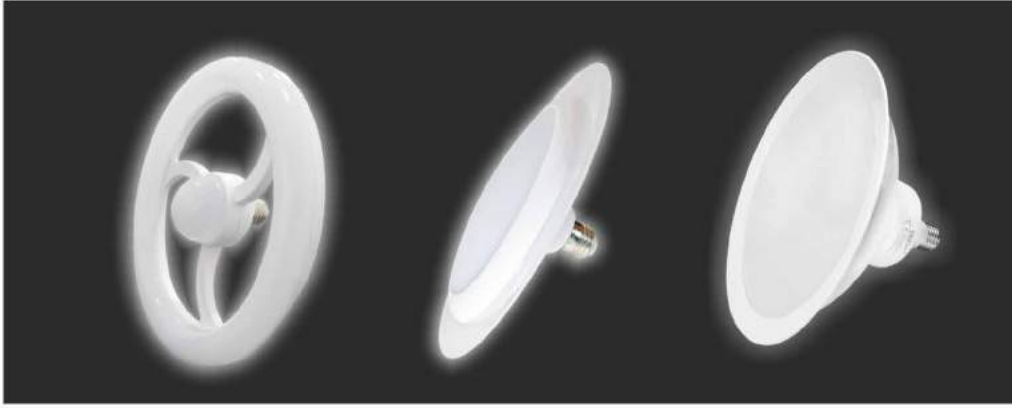

3 W 3 Fonksiyonlu Led Alev Ampul

KOD	LÜMEN	DUY	RENK	LED	KOLİ (ADET)	FİYAT (USD)
ERK2061	-	E27	-	Taiwan	50	7.50 \$

E27 Duylu Simit Ampüller

20 W Simit Ampul

KOD	LÜMEN	DUY	RENK	LED	KOLİ (ADET)	FİYAT (USD)
ERK2050B	1600	E27	Beyaz	Taiwan	20	13.00 \$
ERK2050G	1400	E27	Gün Işığı	Taiwan	20	13.00 \$