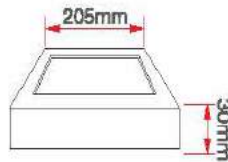

KOD	LÜMEN	RENK	LED	KOLİ (ADET)	FİYAT (USD)
M1208B	1620	Beyaz	Taiwan	20	10.85 $
M1208G	1440	Gün Işıığı	Taiwan	20	10.85 $