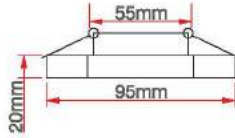

KOD	DUY	RENK	KOLİ (ADET)	FİYAT (USD)
ERK9011	G5-3/GU10	Şeffaf	50	10.00 $