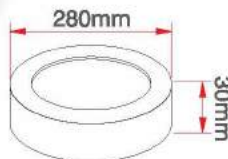

KOD	LÜMEN	RENK	LED	KOLİ (ADET)	FİYAT (USD)
M1204B	2160	Beyaz	Taiwan	10	14.60 $
M1204G	1920	Gün Işığı	Taiwan	10	14.60 $