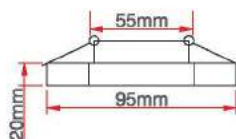

KOD	LÜMEN	RENK	LED	KOLİ (ADET)	FİYAT (USD)
ERK9019B	450	Beyaz	Taiwan	50	6.90 $
ERK9019G	400	Gün Işığı	Taiwan	50	6.90 $