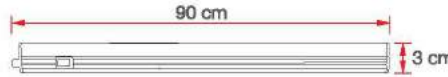

14 W Cabinet Armatür

KOD	LÜMEN	RENK	LED	KOLİ (ADET)	FİYAT (USD)
ERK2612B	980	Beyaz	Taiwan	30	10.80 $
ERK2612G	840	Gün Işığı	Taiwan	30	10.80 $