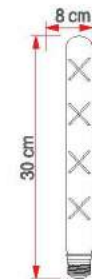

6 W G125 Ampul

KOD	LÜMEN	DUY	RENK	LED	KOLİ (ADET)	FİYAT (USD)
ERK2335	480	E27	Amber	Taiwan	50	11.60 \$

8 W Ampul

KOD	LÜMEN	DUY	RENK	LED	KOLİ (ADET)	FİYAT (USD)
ERK2337	480	E27	Amber	Taiwan	50	9.80 \$

MRI6 ve Floraslan Ledler