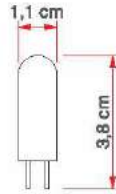

KOD	LÜMEN	DUY	RENK	LED	KOLİ (ADET)	FİYAT (USD)
ERK2092B	120	G4	Beyaz	Taiwan	1000	1.90 $
ERK2092G	100	G4	Gün Işığ	Taiwan	1000	1.90 $