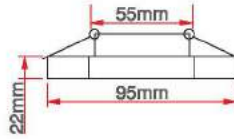

Doruk Kare Kristal Cam Spot

KOD	DUY	RENK	KOLİ (ADET)	FİYAT (USD)
ERK9021	G5-3/GU10	Şeffaf	50	11.75 $