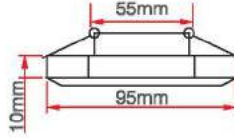

**Dekoratif Kristal
Cam Spotlar**

Dekoratif Kristal Cam Spotlar

Kesme Yuvarlak Cam Spot

KOD	DUY	RENK	KOLİ (ADET)	FİYAT (USD)
ERK9001	G5-3/GU10	Şeffaf	50	3.85 \$

Kesme Kare Cam Spot

KOD	DUY	RENK	KOLİ (ADET)	FİYAT (USD)
ERK9002	G5-3/GU10	Şeffaf	50	3.85 \$