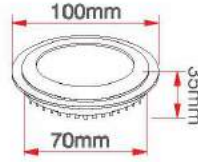

KOD	LÜMEN	RENK	LED	KOLİ (ADET)	FİYAT (USD)
ERK3406B	540	Beyaz	Taiwan	50	5.70 $
ERK3406G	480	Gün Işığı	Taiwan	50	5.70 $