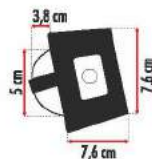

A	63	30.000	220	2
Energy	Ip	Hour	Volt	Watt

KOD	IP	RENK	LED	KOLİ (ADET)	FİYAT (USD)
ERK5037	20	B G M	Taiwan	100	14.00 $