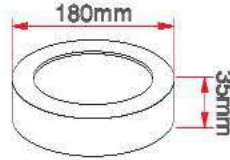

KOD	LÜMEN	RENK	LED	KOLİ (ADET)	FİYAT (USD)
ERK34615B	1350	Beyaz	Taiwan	20	9.00 $
ERK34615G	1280	Gün Işığı	Taiwan	20	9.00 $