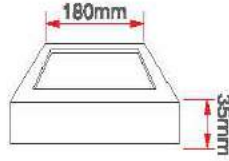

28 Watt Led Panel

KOD	LÜMEN	RENK	LED	KOLİ (ADET)	FİYAT (USD)
ERK34628B	2070	Beyaz	Taiwan	10	17.50 \$
ERK34628G	1920	Gün Işığı	Taiwan	10	17.50 \$

Kare Sıva Üstü Led Paneller

15 Watt Led Panel

KOD	LÜMEN	RENK	LED	KOLİ (ADET)	FİYAT (USD)
ERK35615B	1350	Beyaz	Taiwan	20	10.00 \$
ERK35615G	1280	Gün Işığı	Taiwan	20	10.00 \$