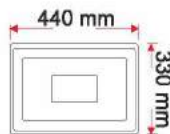

KOD	LÜMEN	RENK	LED	KOLİ (ADET)	FİYAT (USD)
ERK37300B	18000	Beyaz	Taiwan	1	145.00 $
ERK37300G	16800	Gün Işığı	Taiwan	1	145.00 $