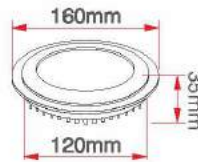

Yuvarlak Camlı Led Paneller

6 Watt Camlı Led Panel

KOD	LÜMEN	RENK	LED	KOLİ (ADET)	FİYAT (USD)
ERK3406B	540	Beyaz	Taiwan	50	5.70 \$
ERK3406G	480	Gün Işığı	Taiwan	50	5.70 \$

12 Watt Camlı Led Panel

KOD	LÜMEN	RENK	LED	KOLİ (ADET)	FİYAT (USD)
ERK3412B	1080	Beyaz	Taiwan	20	9.50 \$
ERK3412G	1000	Gün Işığı	Taiwan	20	9.50 \$