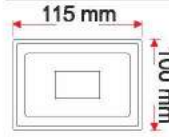

KOD	LÜMEN	RENK	LED	KOLİ (ADET)	FİYAT (USD)
ERK3710B	900	Beyaz	Taiwan	50	7.60 $
ERK3710G	810	Gün Işıđı	Taiwan	50	7.60 $
ERK3710A	-	Amber	Taiwan	50	8.25 $
ERK3710M	-	Mavi	Taiwan	50	8.25 $
ERK3710Y	-	Yeşil	Taiwan	50	8.25 $
ERK3710K	-	Kırmızı	Taiwan	50	8.25 $