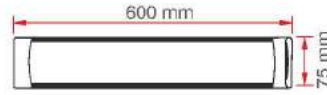

KOD	LÜMEN	RENK	LED	KOLİ (ADET)	FİYAT (USD)
ERK2618B	1260	Beyaz	Taiwan	25	8.50 $
ERK2618G	1080	Gün Işığı	Taiwan	25	8.50 $