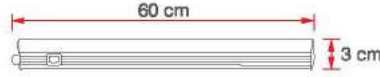

9 W Cabinet Armatür

KOD	LÜMEN	RENK	LED	KOLİ (ADET)	FİYAT (USD)
ERK2608B	630	Beyaz	Taiwan	30	8.60 $
ERK2608G	540	Gün Işığı	Taiwan	30	8.60 $