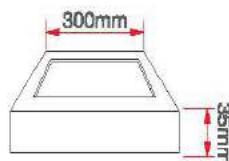

22 Watt Led Panel

KOD	LÜMEN	RENK	LED	KOLİ (ADET)	FİYAT (USD)
ERK35622B	1980	Beyaz	Taiwan	20	13.50 \$
ERK35622G	1800	Gün Işığı	Taiwan	20	13.50 \$

28 Watt Led Panel

KOD	LÜMEN	RENK	LED	KOLİ (ADET)	FİYAT (USD)
ERK35628B	2070	Beyaz	Taiwan	10	19.50 \$
ERK35628G	1920	Gün Işığı	Taiwan	10	19.50 \$