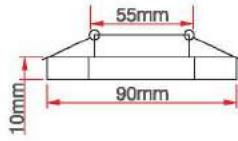

KOD	LÜMEN	RENK	LED	KOLİ (ADET)	FİYAT (USD)
ERK9003B	450	Beyaz	Taiwan	50	6.50 $
ERK9003G	400	Gün Işığı	Taiwan	50	6.50 $