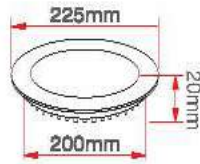

KOD	LÜMEN	RENK	LED	KOLİ (ADET)	FİYAT (USD)
ERK3450B	1800	Beyaz	Taiwan	20	10.50 $
ERK3450G	1650	Gün Işığı	Taiwan	20	10.50 $
ERK3450N	1700	Ilık Beyaz	Taiwan	20	10.50 $