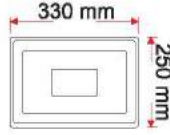

KOD	LÜMEN	RENK	LED	KOLİ (ADET)	FİYAT (USD)
ERK37150B	9000	Beyaz	Taiwan	5	74.50 $
ERK37150G	8400	Gün Işığı	Taiwan	5	74.50 $