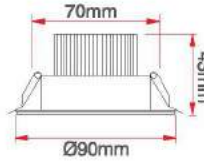

KOD	LÜMEN	RENK	LED	KOLİ (ADET)	FİYAT (USD)
ERK3125B	450	Beyaz	Taiwan	100	4.50 $
ERK3125G	400	Gün Işığı	Taiwan	100	4.50 $