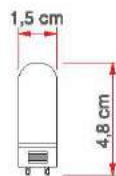

KOD	LÜMEN	DUY	RENK	LED	KOLİ (ADET)	FİYAT (USD)
ERK2094B	180	G9	Beyaz	Taiwan	1000	3.35 $
ERK2094G	150	G9	Gün Işığ	Taiwan	1000	3.35 $