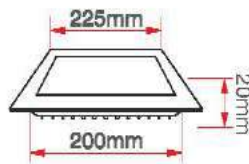

12 Watt Led Panel

KOD	LÜMEN	RENK	LED	KOLİ (ADET)	FİYAT (USD)
ERK3542B	1080	Beyaz	Taiwan	20	9.75 \$
ERK3542G	1000	Gün Işığı	Taiwan	20	9.75 \$

20 Watt Led Panel

KOD	LÜMEN	RENK	LED	KOLİ (ADET)	FİYAT (USD)
ERK3550B	1800	Beyaz	Taiwan	20	13.20 \$
ERK3550G	1650	Gün Işığı	Taiwan	20	13.20 \$