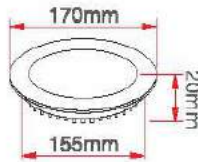

6 Watt Led Panel

KOD	LÜMEN	RENK	LED	KOLİ (ADET)	FİYAT (USD)
ERK3466B	540	Beyaz	Taiwan	50	5.50 \$
ERK3466G	480	Gün Işığı	Taiwan	50	5.50 \$

12 Watt Led Panel

KOD	LÜMEN	RENK	LED	KOLİ (ADET)	FİYAT (USD)
ERK3472B	1080	Beyaz	Taiwan	20	9.00 \$
ERK3472G	1000	Gün Işığı	Taiwan	20	9.00 \$