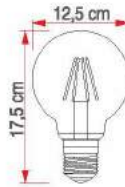

KOD	LÜMEN	DUY	RENK	LED	KOLİ (ADET)	FİYAT (USD)
ERK2319	480	E27	Amber	Taiwan	24	8.55 $