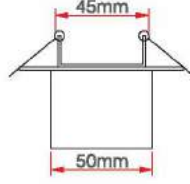

KOD	DUY	RENK	KOLİ (ADET)	FİYAT (USD)
ERK9010	G5-3	Şeffaf	50	5.30 $