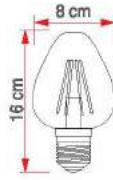

KOD	LÜMEN	DUY	RENK	LED	KOLİ (ADET)	FİYAT (USD)
ERK2333	480	E27	Amber	Taiwan	50	11.00 $