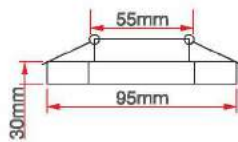

KOD	LÜMEN	RENK	LED	KOLİ (ADET)	FİYAT (USD)
ERK9013B	450	Beyaz	Taiwan	50	15.00 $
ERK9013G	400	Gün Işığı	Taiwan	50	15.00 $