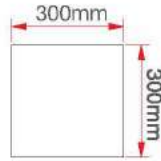

KOD	LÜMEN	RENK	LED	KOLİ (ADET)	FİYAT (USD)
ERK36330B	1680	Beyaz	Taiwan	20	19.50 $
ERK36330G	1520	Gün Işığı	Taiwan	20	19.50 $