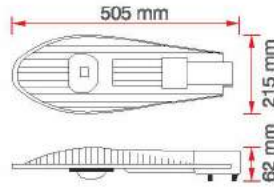

KOD	LÜMEN	RENK	LED	AĞIRLIK	KOLİ (ADET)	FİYAT (USD)
ERK5006B	4500	Beyaz	Taiwan	2,2 kg.	5	64.00 $
ERK5006G	4000	Gün Işığı	Taiwan	2,2 kg.	5	64.00 $