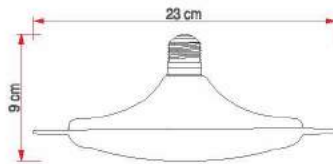

KOD	LÜMEN	DUY	RENK	LED	KOLİ (ADET)	FİYAT (USD)
ERK2051B	1440	E27	Beyaz	Taiwan	16	13.55 $
ERK2051G	1260	E27	Gün Işığı	Taiwan	16	13.55 $