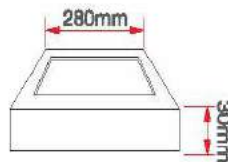

18 Watt Led Panel

KOD	LÜMEN	RENK	LED	KOLİ (ADET)	FİYAT (USD)
M1208B	1620	Beyaz	Taiwan	20	10.85 \$
M1208G	1440	Gün Işıığı	Taiwan	20	10.85 \$

24 Watt Led Panel

KOD	LÜMEN	RENK	LED	KOLİ (ADET)	FİYAT (USD)
M1209B	2160	Beyaz	Taiwan	10	16.20 \$
M1209G	1920	Gün Işıığı	Taiwan	10	16.20 \$