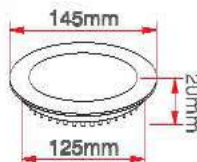

9 Watt Led Panel

KOD	LÜMEN	RENK	LED	KOLİ (ADET)	FİYAT (USD)
ERK3439B	810	Beyaz	Taiwan	20	6.20 $
ERK3439G	750	Gün Işığı	Taiwan	20	6.20 $