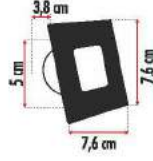

A	63	30.000	220	2
Energy	Ip	Hour	Volt	Watt

KOD	IP	RENK	LED	KOLİ (ADET)	FİYAT (USD)
ERK5037	20	B G M	Taiwan	100	14.00 \$

A	63	30.000	220	2
Energy	Ip	Hour	Volt	Watt

Kare Krom Armatür

KOD	RENK	LED SAYISI	LED	KOLİ (ADET)	FİYAT (USD)
ERK5030	B G M	12	Taiwan	100	6.50 \$