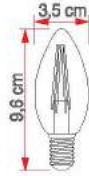

KOD	LÜMEN	DUY	RENK	LED	KOLİ (ADET)	FİYAT (USD)
ERK2301A	240	E14	Amber	Taiwan	100	3.20 \$

3 W C35 Mum Ampul

Şeffaf

KOD	LÜMEN	DUY	RENK	LED	KOLİ (ADET)	FİYAT (USD)
ERK2302B	240	E14	Beyaz	Taiwan	100	3.15 \$
ERK2302G	240	E14	G. IşığI	Taiwan	100	3.15 \$