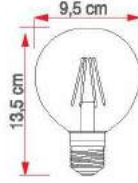

KOD	LÜMEN	DUY	RENK	LED	KOLİ (ADET)	FİYAT (USD)
ERK2331	480	E27	Amber	Taiwan	50	11.00 $