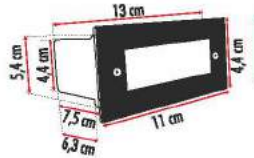

A	63	30.000	220	2
Energy	Ip	Hour	Volt	Watt

KOD	RENK	LED SAYISI	LED	KOLİ (ADET)	FİYAT (USD)
ERK5038	B G M	20	Taiwan	100	14.00 $