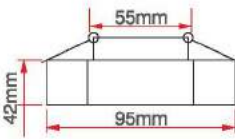

KOD	DUY	RENK	KOLİ (ADET)	FİYAT (USD)
ERK9012	G5-3/GU10	Şeffaf	50	15.00 $