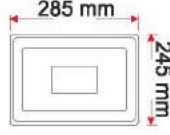

KOD	LÜMEN	RENK	LED	KOLİ (ADET)	FİYAT (USD)
ERK3770B	4500	Beyaz	Taiwan	20	35.60 $
ERK3770G	4100	Gün Işığı	Taiwan	20	35.60 $