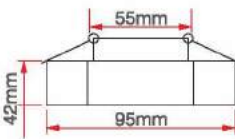

KOD	DUY	RENK	KOLİ (ADET)	FİYAT (USD)
ERK9020	G5-3/GU10	Şeffaf	50	15.00 $