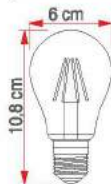

3 W C35 Mum Ampul

KOD	LÜMEN	DUY	RENK	LED	KOLİ (ADET)	FİYAT (USD)
ERK2305	240	E14	Amber	Taiwan	100	3.20 $

3 W G45 Ampul

KOD	LÜMEN	DUY	RENK	LED	KOLİ (ADET)	FİYAT (USD)
ERK2307	240	E27	Amber	Taiwan	100	3.00 $

4 W A60 Ampul

KOD	LÜMEN	DUY	RENK	LED	KOLİ (ADET)	FİYAT (USD)
ERK2309	320	E27	Amber	Taiwan	100	3.50 $

4 W A60 Ampul

KOD	LÜMEN	DUY	RENK	LED	KOLİ (ADET)	FİYAT (USD)
ERK2310B	320	E27	Beyaz	Taiwan	100	4.00 $
ERK2310G	320	E27	G. Işığı	Taiwan	100	4.00 $

Şeffaf