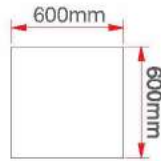

KOD	LÜMEN	RENK	LED	KOLİ (ADET)	FİYAT (USD)
ERK36460B	3700	Beyaz	Taiwan	5	38.00 $
ERK36460G	3200	Gün Işığı	Taiwan	5	38.00 $