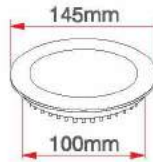

KOD	LÜMEN	RENK	LED	KOLİ (ADET)	FİYAT (USD)
ERK3639B	720	Beyaz	Taiwan	20	6.90 $
ERK3639G	630	Gün Işığı	Taiwan	20	6.90 $