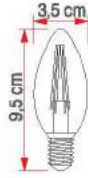

3 W C35 Mum Ampul

KOD	LÜMEN	DUY	RENK	LED	KOLİ (ADET)	FİYAT (USD)
ERK2305	240	E14	Amber	Taiwan	100	3.20 $

3 W G45 Ampul

KOD	LÜMEN	DUY	RENK	LED	KOLİ (ADET)	FİYAT (USD)
ERK2307	240	E27	Amber	Taiwan	100	3.00 $

4 W A60 Ampul

KOD	LÜMEN	DUY	RENK	LED	KOLİ (ADET)	FİYAT (USD)
ERK2309	320	E27	Amber	Taiwan	100	3.50 $

4 W A60 Ampul

KOD	LÜMEN	DUY	RENK	LED	KOLİ (ADET)	FİYAT (USD)
ERK2310B	320	E27	Beyaz	Taiwan	100	4.00 $
ERK2310G	320	E27	G. Işığı	Taiwan	100	4.00 $

Şeffaf