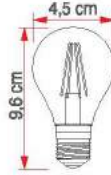

3 W G45 Ampul

KOD	LÜMEN	DUY	RENK	LED	KOLİ (ADET)	FİYAT (USD)
ERK2307	240	E27	Amber	Taiwan	100	3.00 $