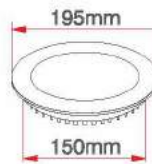

6+3 W Led Panel

KOD	LÜMEN	RENK	LED	KOLİ (ADET)	FİYAT (USD)
ERK3639B	720	Beyaz	Taiwan	20	6.90 \$
ERK3639G	630	Gün Işığı	Taiwan	20	6.90 \$

12+4 W Led Panel

KOD	LÜMEN	RENK	LED	KOLİ (ADET)	FİYAT (USD)
ERK3616B	1280	Beyaz	Taiwan	20	11.15 \$
ERK3616G	1120	Gün Işığı	Taiwan	20	11.15 \$