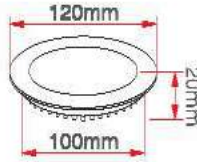

6 Watt Led Panel

KOD	LÜMEN	RENK	LED	KOLİ (ADET)	FİYAT (USD)
ERK3436B	540	Beyaz	Taiwan	50	4.90 $
ERK3436G	480	Gün Işığı	Taiwan	50	4.90 $
ERK3436N	510	Ilık Beyaz	Taiwan	50	4.90 $