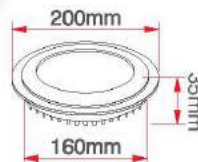

KOD	LÜMEN	RENK	LED	KOLİ (ADET)	FİYAT (USD)
ERK3418B	1440	Beyaz	Taiwan	20	12.50 $
ERK3418G	1320	Gün Işığı	Taiwan	20	12.50 $