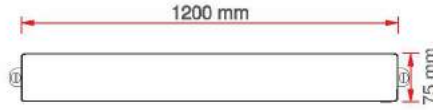

Led Uyumlu TMS ve Bant Armatürler

1x40 W TMS Armatür

KOD	KOLİ (ADET)	FİYAT (USD)
M2639	6	5.25 $

2x40 W TMS Armatür

KOD	KOLİ (ADET)	FİYAT (USD)
M2640	6	7.00 $

9 W Eco Floresan

KOD	LÜMEN	RENK	LED	KOLİ (ADET)	FİYAT (USD)
ERK2508B	630	Beyaz	Taiwan	25	4.60 $
ERK2508G	540	Gün Işıığı	Taiwan	25	4.60 $

18 W Eco Floresan

KOD	LÜMEN	RENK	LED	KOLİ (ADET)	FİYAT (USD)
ERK2517B	1260	Beyaz	Taiwan	25	5.40 $
ERK2517G	1080	Gün Işıığı	Taiwan	25	5.40 $