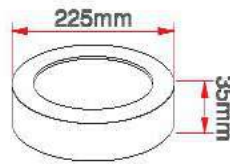

Yuvarlak Sıva Üstü Led Paneller

15 Watt Led Panel

KOD	LÜMEN	RENK	LED	KOLİ (ADET)	FİYAT (USD)
ERK34615B	1350	Beyaz	Taiwan	20	9.00 \$
ERK34615G	1280	Gün Işığı	Taiwan	20	9.00 \$

22 Watt Led Panel

KOD	LÜMEN	RENK	LED	KOLİ (ADET)	FİYAT (USD)
ERK34622B	1980	Beyaz	Taiwan	20	12.20 \$
ERK34622G	1800	Gün Işığı	Taiwan	20	12.20 \$