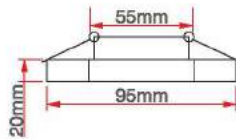

KOD	LÜMEN	RENK	LED	KOLİ (ADET)	FİYAT (USD)
ERK9018B	450	Beyaz	Taiwan	50	6.90 $
ERK9018G	400	Gün Işığı	Taiwan	50	6.90 $