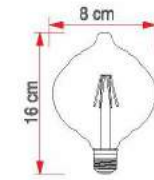

KOD	LÜMEN	DUY	RENK	LED	KOLİ (ADET)	FİYAT (USD)
ERK2335	480	E27	Amber	Taiwan	50	11.60 $