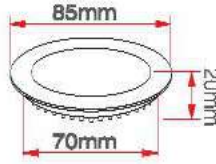

28 W 30x60 Armatür

KOD	LÜMEN	RENK	LED	KOLİ (ADET)	FİYAT (USD)
M1309B	1960	Beyaz	Taiwan	10	23.75 \$
M1309G	1680	Gün Işığı	Taiwan	10	23.75 \$

Yuvarlak Sıva Altı Led Paneller

3 Watt Led Panel

KOD	LÜMEN	RENK	LED	KOLİ (ADET)	FİYAT (USD)
ERK3433B	270	Beyaz	Taiwan	50	3.30 \$
ERK3433G	210	Gün Işığı	Taiwan	50	3.30 \$