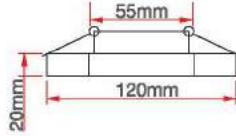

KOD	LÜMEN	RENK	LED	KOLİ (ADET)	FİYAT (USD)
ERK9014B	450	Beyaz	Taiwan	50	13.00 $
ERK9014G	400	Gün Işığı	Taiwan	50	13.00 $