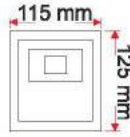

KOD	LÜMEN	RENK	LED	KOLİ (ADET)	FİYAT (USD)
ERK33507B	900	Beyaz	Taiwan	50	8.50 $
ERK33507G	810	Gün Işıđı	Taiwan	50	8.50 $
ERK33507A	-	Amber	Taiwan	50	8.80 $
ERK33507M	-	Mavi	Taiwan	50	8.80 $
ERK33507Y	-	Yeşil	Taiwan	50	8.80 $
ERK33507K	-	Kırmızı	Taiwan	50	8.80 $