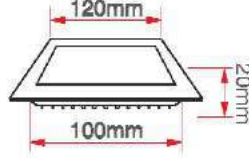

18+6 W Led Panel

KOD	LÜMEN	RENK	LED	KOLİ (ADET)	FİYAT (USD)
ERK3624B	1920	Beyaz	Taiwan	20	13.75 \$
ERK3624G	1680	Gün Işığı	Taiwan	20	13.75 \$

Kare Sıva Altı Led Paneller

6 Watt Led Panel

KOD	LÜMEN	RENK	LED	KOLİ (ADET)	FİYAT (USD)
ERK3536B	540	Beyaz	Taiwan	50	5.90 \$
ERK3536G	480	Gün Işığı	Taiwan	50	5.90 \$