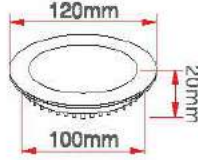

KOD	LÜMEN	RENK	LED	KOLİ (ADET)	FİYAT (USD)
ERK3466B	540	Beyaz	Taiwan	50	5.50 $
ERK3466G	480	Gün Işığı	Taiwan	50	5.50 $