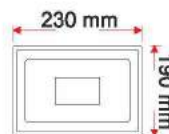

KOD	LÜMEN	RENK	LED	KOLİ (ADET)	FİYAT (USD)
ERK3750B	4500	Beyaz	Taiwan	20	23.50 $
ERK3750G	4100	Gün Işıđı	Taiwan	20	23.50 $
ERK3750Y	-	Yeşil	Taiwan	20	25.50 $