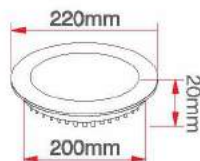

18 Watt Led Panel

KOD	LÜMEN	RENK	LED	KOLİ (ADET)	FİYAT (USD)
M1006B	1800	Beyaz	Taiwan	20	7.00 $
M1006G	1650	Gün Işığı	Taiwan	20	7.00 $