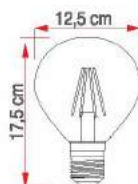

KOD	LÜMEN	DUY	RENK	LED	KOLİ (ADET)	FİYAT (USD)
ERK2329	480	E27	Amber	Taiwan	20	11.50 $