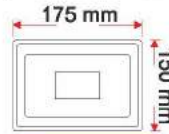

KOD	LÜMEN	RENK	LED	KOLİ (ADET)	FİYAT (USD)
ERK3730B	1800	Beyaz	Taiwan	20	15.35 $
ERK3730G	1650	Gün Işıđı	Taiwan	20	15.35 $
ERK3730A	-	Amber	Taiwan	20	17.65 $
ERK3730M	-	Mavi	Taiwan	20	17.65 $
ERK3730Y	-	Yeşil	Taiwan	20	17.65 $
ERK3730K	-	Kırmızı	Taiwan	20	17.65 $