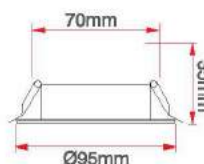

KOD	LÜMEN	RENK	LED	KOLİ (ADET)	FİYAT (USD)
ERK3156B	450	Beyaz	Taiwan	100	4.25 $
ERK3156G	400	Gün Işığı	Taiwan	100	4.25 $