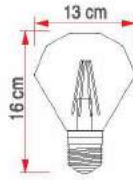

KOD	LÜMEN	DUY	RENK	LED	KOLİ (ADET)	FİYAT (USD)
ERK2323	480	E27	Amber	Taiwan	50	11.50 $