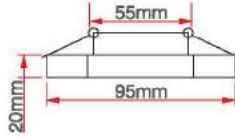

KOD	DUY	RENK	KOLİ (ADET)	FİYAT (USD)
ERK9017	G5-3/GU10	Şeffaf	50	10.00 $