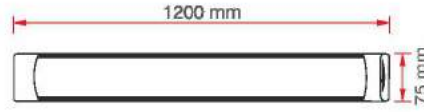

KOD	LÜMEN	RENK	LED	KOLİ (ADET)	FİYAT (USD)
ERK2636B	2520	Beyaz	Taiwan	25	10.50 \$
ERK2636G	2160	Gün Işığı	Taiwan	25	10.50 \$

36 W Eklemeli Yatay Armatür

KOD	LÜMEN	RENK	LED	KOLİ (ADET)	FİYAT (USD)
ERK2637B	2520	Beyaz	Taiwan	25	14.20 \$
ERK2637G	2160	Gün Işığı	Taiwan	25	14.20 \$