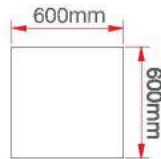

54 W 60x60 Armatür