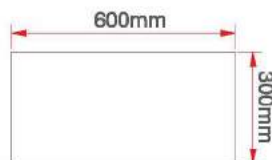

28 W 30x60 Armatür

KOD	LÜMEN	RENK	LED	KOLİ (ADET)	FİYAT (USD)
M1309B	1960	Beyaz	Taiwan	10	23.75 $
M1309G	1680	Gün Işığı	Taiwan	10	23.75 $