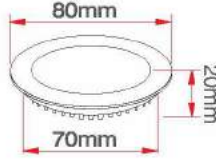

&

ERKled®

Led Paneller

Yuvarlak Sıva Altı Led Paneller

3 Watt Led Panel

KOD	LÜMEN	RENK	LED	KOLİ (ADET)	FİYAT (USD)
M1001B	270	Beyaz	Taiwan	50	2.60 \$
M1001G	210	Gün Işığı	Taiwan	50	2.60 \$

6 Watt Led Panel

KOD	LÜMEN	RENK	LED	KOLİ (ADET)	FİYAT (USD)
M1002B	540	Beyaz	Taiwan	50	3.70 \$
M1002G	480	Gün Işığı	Taiwan	50	3.70 \$