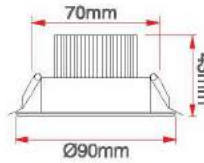

KOD	LÜMEN	RENK	LED	KOLİ (ADET)	FİYAT (USD)
ERK3135B	450	Beyaz	Taiwan	100	4.95 $
ERK3135G	400	Gün Işığı	Taiwan	100	4.95 $