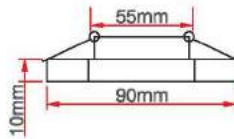

KOD	DUY	RENK	KOLİ (ADET)	FİYAT (USD)
ERK9008	G5-3/GU10	Şeffaf	50	3.25 $
ERK9008S	G5-3/GU10	Siyah	50	4.00 $