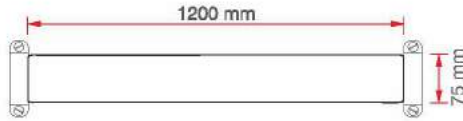

Led Uyumlu TMS ve Bant Armatürler

1x40 W TMS Armatür

KOD	KOLİ (ADET)	FİYAT (USD)
M2639	6	5.25 \$

2x40 W TMS Armatür

KOD	KOLİ (ADET)	FİYAT (USD)
M2640	6	7.00 \$

9 W Eco Floresan

KOD	LÜMEN	RENK	LED	KOLİ (ADET)	FİYAT (USD)
ERK2508B	630	Beyaz	Taiwan	25	4.60 \$
ERK2508G	540	Gün Işıığı	Taiwan	25	4.60 \$