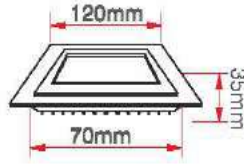

18 Watt Camlı Led Panel

KOD	LÜMEN	RENK	LED	KOLİ (ADET)	FİYAT (USD)
ERK3418B	1440	Beyaz	Taiwan	20	12.50 \$
ERK3418G	1320	Gün Işığı	Taiwan	20	12.50 \$

Kare Camlı Led Paneller

6 Watt Camlı Led Panel

KOD	LÜMEN	RENK	LED	KOLİ (ADET)	FİYAT (USD)
ERK3506B	540	Beyaz	Taiwan	50	5.70 \$
ERK3506G	480	Gün Işığı	Taiwan	50	5.70 \$