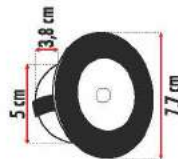

A	20	30.000	220	2
Energy	Ip	Hour	Volt	Watt

KOD	IP	RENK	LED	KOLİ (ADET)	FİYAT (USD)
ERK5036	20	B G M	Taiwan	100	14.00 $