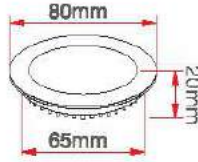

KOD	LÜMEN	RENK	LED	KOLİ (ADET)	FİYAT (USD)
ERK3454B	2520	Beyaz	Taiwan	10	17.75 \$
ERK3454G	2310	Gün Işığı	Taiwan	10	17.75 \$

Yuvarlak Sıva Altı Led Paneller

3 Watt Led Panel

KOD	LÜMEN	RENK	LED	KOLİ (ADET)	FİYAT (USD)
ERK3463B	270	Beyaz	Taiwan	50	3.75 \$
ERK3463G	210	Gün Işığı	Taiwan	50	3.75 \$