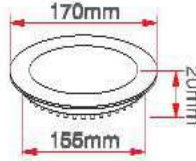

KOD	LÜMEN	RENK	LED	KOLİ (ADET)	FİYAT (USD)
ERK3442B	1080	Beyaz	Taiwan	20	7.20 $
ERK3442G	1000	Gün Işığı	Taiwan	20	7.20 $
ERK3442N	1040	Ilık Beyaz	Taiwan	20	7.20 $