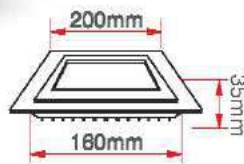

12 Watt Camlı Led Panel

KOD	LÜMEN	RENK	LED	KOLİ (ADET)	FİYAT (USD)
ERK3512B	1080	Beyaz	Taiwan	20	9.50 \$
ERK3512G	1000	Gün Işığı	Taiwan	20	9.50 \$

18 Watt Camlı Led Panel

KOD	LÜMEN	RENK	LED	KOLİ (ADET)	FİYAT (USD)
ERK3518B	1440	Beyaz	Taiwan	20	12.50 \$
ERK3518G	1320	Gün Işığı	Taiwan	20	12.50 \$