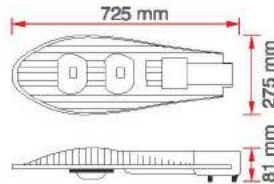

KOD	LÜMEN	RENK	LED	AĞIRLIK	KOLİ (ADET)	FİYAT (USD)
ERK5007B	9000	Beyaz	Taiwan	5,1 kg.	1	114.00 $
ERK5007G	8000	Gün Işığı	Taiwan	5,1 kg.	1	114.00 $