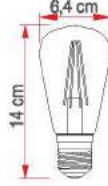

KOD	LÜMEN	DUY	RENK	LED	KOLİ (ADET)	FİYAT (USD)
ERK2311	480	E27	Amber	Taiwan	100	7.00 $