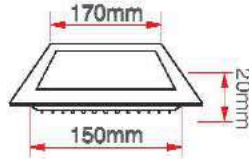

KOD	LÜMEN	RENK	LED	KOLİ (ADET)	FİYAT (USD)
ERK3542B	1080	Beyaz	Taiwan	20	9.75 $
ERK3542G	1000	Gün Işığı	Taiwan	20	9.75 $