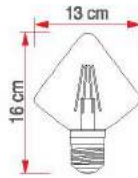

Dekoratif Ledli Ampuller

6 W G100 Ampul

KOD	LÜMEN	DUY	RENK	LED	KOLİ (ADET)	FİYAT (USD)
ERK2323	480	E27	Amber	Taiwan	50	11.50 \$

6 W G125 Ampul

KOD	LÜMEN	DUY	RENK	LED	KOLİ (ADET)	FİYAT (USD)
ERK2325	480	E27	Amber	Taiwan	20	11.50 \$