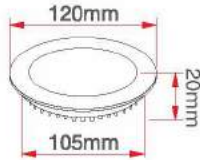

&

ERKled®

Led Paneller

Yuvarlak Sıva Altı Led Paneller

3 Watt Led Panel

KOD	LÜMEN	RENK	LED	KOLİ (ADET)	FİYAT (USD)
M1001B	270	Beyaz	Taiwan	50	2.60 \$
M1001G	210	Gün Işığı	Taiwan	50	2.60 \$

6 Watt Led Panel

KOD	LÜMEN	RENK	LED	KOLİ (ADET)	FİYAT (USD)
M1002B	540	Beyaz	Taiwan	50	3.70 \$
M1002G	480	Gün Işığı	Taiwan	50	3.70 \$