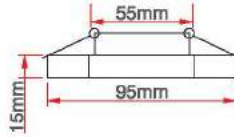

KOD	DUY	RENK	KOLİ (ADET)	FİYAT (USD)
ERK9016	G5-3/GU10	Şeffaf	50	5.20 $