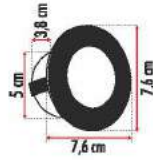

KOD	RENK	LED SAYISI	LED	KOLİ (ADET)	FİYAT (USD)
ERK5032	B G M	12	Taiwan	100	6.50 \$

A	20	30.000	220	1.5
Energy	Ip	Hour	Volt	Watt

Yuvarlak Krom Armatür

KOD	RENK	LED SAYISI	LED	KOLİ (ADET)	FİYAT (USD)
ERK5033	B G M	12	Taiwan	100	6.50 \$