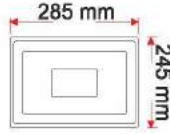

KOD	LÜMEN	RENK	LED	KOLİ (ADET)	FİYAT (USD)
ERK37100B	6300	Beyaz	Taiwan	20	43.25 $
ERK37100G	5850	Gün Işığı	Taiwan	20	43.25 $