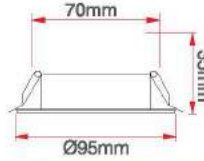

KOD	LÜMEN	RENK	LED	KOLİ (ADET)	FİYAT (USD)
ERK3155B	450	Beyaz	Taiwan	100	4.25 $
ERK3155G	400	Gün Işığı	Taiwan	100	4.25 $