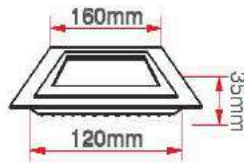

KOD	LÜMEN	RENK	LED	KOLİ (ADET)	FİYAT (USD)
ERK3512B	1080	Beyaz	Taiwan	20	9.50 $
ERK3512G	1000	Gün Işığı	Taiwan	20	9.50 $