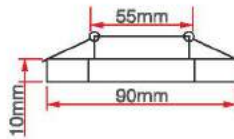

Yuvarlak Cam Spotlar

KOD	DUY	RENK	KOLİ (ADET)	FİYAT (USD)
ERK9008	G5-3/GU10	Şeffaf	50	3.25 \$
ERK9008S	G5-3/GU10	Siyah	50	4.00 \$

Kare Cam Spotlar

KOD	DUY	RENK	KOLİ (ADET)	FİYAT (USD)
ERK9009	G5-3/GU10	Şeffaf	50	3.25 \$
ERK9009S	G5-3/GU10	Siyah	50	4.00 \$