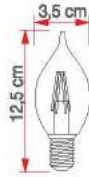

KOD	LÜMEN	DUY	RENK	LED	KOLİ (ADET)	FİYAT (USD)
ERK2303A	240	E14	Amber	Taiwan	100	3.20 $