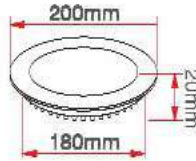

12 Watt Led Panel

KOD	LÜMEN	RENK	LED	KOLİ (ADET)	FİYAT (USD)
ERK3442B	1080	Beyaz	Taiwan	20	7.20 \$
ERK3442G	1000	Gün Işığı	Taiwan	20	7.20 \$
ERK3442N	1040	Ilık Beyaz	Taiwan	20	7.20 \$

16 Watt Led Panel

KOD	LÜMEN	RENK	LED	KOLİ (ADET)	FİYAT (USD)
ERK3446B	1440	Beyaz	Taiwan	20	8.50 \$
ERK3446G	1320	Gün Işığı	Taiwan	20	8.50 \$