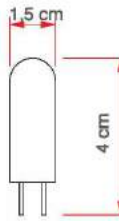

3 W - 12 V G4 AC-DC Kapsül Ampul

KOD	LÜMEN	DUY	RENK	LED	KOLİ (ADET)	FİYAT (USD)
ERK2097B	180	G4	Beyaz	Taiwan	1000	3.00 \$
ERK2097G	150	G4	Gün Işığı	Taiwan	1000	3.00 \$

5 W - 220 V G4 Kapsül Ampul

KOD	LÜMEN	DUY	RENK	LED	KOLİ (ADET)	FİYAT (USD)
ERK2095B	300	G4	Beyaz	Taiwan	1000	3.10 \$
ERK2095G	250	G4	Gün Işığı	Taiwan	1000	3.10 \$