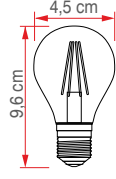

3 W C35 Mum Ampul

KOD	LÜMEN	DUY	RENK	LED	KOLİ (ADET)	FİYAT (TL)
ERK2305	240	E14	Amber	Taiwan	100	17.75TL

A	CE	ISO	RoHS	20	30.000	220	3
Energy		9001	2002/95/EC	Ip	Hour	Volt	Watt

3 W G45 Ampul

KOD	LÜMEN	DUY	RENK	LED	KOLİ (ADET)	FİYAT (TL)
ERK2307	240	E27	Amber	Taiwan	100	17.00TL