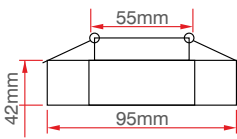

KOD	DUY	RENK	KOLİ (ADET)	FİYAT (TL)
ERK9017	G5-3/GU10	Şeffaf	50	55.00TL

Tuana Kristal Cam Spot

KOD	DUY	RENK	KOLİ (ADET)	FİYAT (TL)
ERK9012	G5-3/GU10	Şeffaf	50	110.00TL

Tuana Kristal Cam Spot Gold

KOD	DUY	RENK	KOLİ (ADET)	FİYAT (TL)
ERK9020	G5-3/GU10	Şeffaf	50	114.00TL