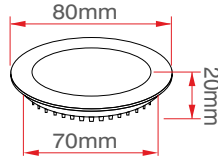

&

ERKled®

Led Paneller

Yuvarlak Sıva Altı Led Paneller

3 Watt Led Panel

KOD	LÜMEN	RENK	LED	KOLİ (ADET)	FİYAT (TL)
M1001B	270	Beyaz	Taiwan	50	18.50 TL
M1001I	240	Ilık Beyaz	Taiwan	50	18.50 TL
M1001G	210	Gün Işığı	Taiwan	50	18.50 TL