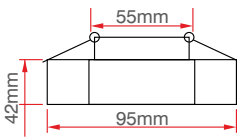

KOD	DUY	RENK	KOLİ (ADET)	FİYAT (TL)
ERK9012	G5-3/GU10	Şeffaf	50	110.00TL