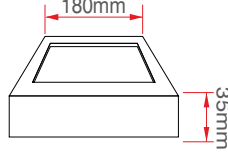

KOD	LÜMEN	RENK	LED	KOLİ (ADET)	FİYAT (TL)
ERK35615B	1350	Beyaz	Taiwan	20	84.00TL
ERK35615G	1280	Gün Işığı	Taiwan	20	84.00TL