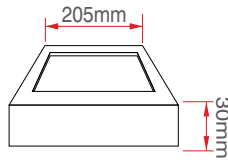

YERLİ
ÜRETİM

24 Watt Led Panel

YENİ
ÜRÜN

KOD	LÜMEN	RENK	LED	KOLİ (ADET)	FİYAT (TL)
M1503B	2160	Beyaz	Taiwan	10	121.00TL
M1503G	1920	Gün Işığı	Taiwan	10	121.00TL

YERLİ
ÜRETİM

18 Watt Led Panel

YENİ
ÜRÜN

KOD	LÜMEN	RENK	LED	KOLİ (ADET)	FİYAT (TL)
M1505B	2160	Beyaz	Taiwan	10	89.00TL
M1505G	1920	Gün Işığı	Taiwan	10	89.00TL