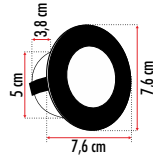

KOD	IP	RENK	LED	KOLİ (ADET)	FİYAT (TL)
ERK5032	20	B G M	Taiwan	100	30.00TL

A	20	30.000	220	1.5
Energy	Ip	Hour	Volt	Watt

Yuvarlak Krom Armatür

KOD	IP	RENK	LED	KOLİ (ADET)	FİYAT (TL)
ERK5033	20	B G M	Taiwan	100	30.00TL