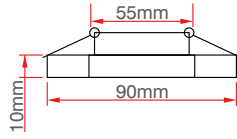

Selçuk 3W Yuvarlak Cam Spot

KOD	LÜMEN	RENK	LED	KOLİ (ADET)	FİYAT (TL)
ERK9024G	240	Gün Işığı	Taiwan	50	47.00TL

Didim 5 Watt Kesme Camlı Spot

KOD	LÜMEN	RENK	LED	KOLİ (ADET)	FİYAT (TL)
ERK9003B	450	Beyaz	Taiwan	50	55.00TL
ERK9003G	400	Gün Işıığı	Taiwan	50	55.00TL