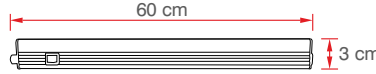

5 W Cabinet Armatür

KOD	LÜMEN	RENK	LED	KOLİ (ADET)	FİYAT (TL)
ERK2604B	350	Beyaz	Taiwan	30	33.00TL
ERK2604G	300	Gün Işıđı	Taiwan	30	33.00TL

9 W Cabinet Armatür

KOD	LÜMEN	RENK	LED	KOLİ (ADET)	FİYAT (TL)
ERK2608B	630	Beyaz	Taiwan	30	45.00TL
ERK2608G	540	Gün Işıđı	Taiwan	30	45.00TL