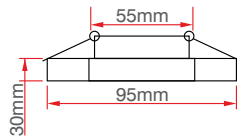

Bergama 5 Watt Kesme Camlı Spot

KOD	LÜMEN	RENK	LED	KOLİ (ADET)	FİYAT (TL)
ERK9004B	450	Beyaz	Taiwan	50	55.00TL
ERK9004G	400	Gün Işıığı	Taiwan	50	55.00TL

Ayvalık 5 Watt Kristal Spot

KOD	LÜMEN	RENK	LED	KOLİ (ADET)	FİYAT (TL)
ERK9013B	450	Beyaz	Taiwan	50	71.00TL
ERK9013G	400	Gün Işıığı	Taiwan	50	71.00TL