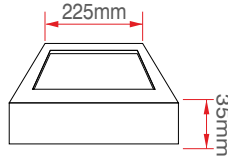

15 Watt Led Panel

KOD	LÜMEN	RENK	LED	KOLİ (ADET)	FİYAT (TL)
ERK35615B	1350	Beyaz	Taiwan	20	84.00TL
ERK35615G	1280	Gün Işığı	Taiwan	20	84.00TL

22 Watt Led Panel

KOD	LÜMEN	RENK	LED	KOLİ (ADET)	FİYAT (TL)
ERK35622B	1980	Beyaz	Taiwan	20	105.00TL
ERK35622G	1800	Gün Işığı	Taiwan	20	105.00TL