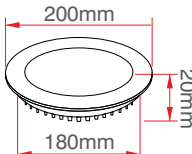

KOD	LÜMEN	RENK	LED	KOLİ (ADET)	FİYAT (TL)
ERK3446B	1440	Beyaz	Taiwan	20	52.00TL
ERK3446G	1320	Gün Işığı	Taiwan	20	52.00TL