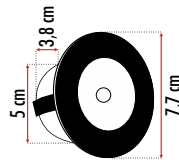

A	20	30.000	220	2
Energy	Ip	Hour	Volt	Watt

KOD	IP	RENK	LED	KOLİ (ADET)	FİYAT (TL)
ERK5036	20	B G M	Taiwan	100	84.00TL