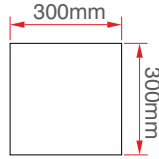

KOD	LÜMEN	RENK	LED	KOLİ (ADET)	FİYAT (TL)
M1306B	1400	Beyaz	Taiwan	20	81.00TL
M1306G	1200	Gün Işıđı	Taiwan	20	81.00TL