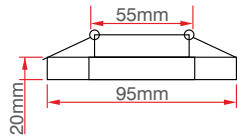

Çeşme 5 Watt Kristal Spot

KOD	LÜMEN	RENK	LED	KOLİ (ADET)	FİYAT (TL)
ERK9014B	450	Beyaz	Taiwan	50	81.00TL
ERK9014G	400	Gün Işığı	Taiwan	50	81.00TL

Foça 5 Watt Kristal Spot

KOD	LÜMEN	RENK	LED	KOLİ (ADET)	FİYAT (TL)
ERK9015B	450	Beyaz	Taiwan	50	68.00TL
ERK9015G	400	Gün Işığı	Taiwan	50	68.00TL