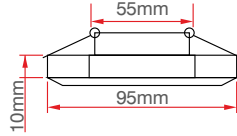

KOD	DUY	RENK	KOLİ (ADET)	FİYAT (TL)
ERK9001	G5-3/GU10	Şeffaf	50	31.00TL