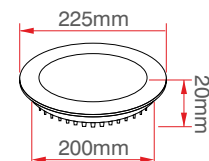

16 Watt Led Panel

KOD	LÜMEN	RENK	LED	KOLİ (ADET)	FİYAT (TL)
ERK3446B	1440	Beyaz	Taiwan	20	52.00TL
ERK3446G	1320	Gün Işığı	Taiwan	20	52.00TL

20 Watt Led Panel

KOD	LÜMEN	RENK	LED	KOLİ (ADET)	FİYAT (TL)
ERK3450B	1800	Beyaz	Taiwan	20	68.00TL
ERK3450G	1650	Gün Işığı	Taiwan	20	68.00TL