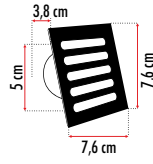

KOD	IP	RENK	LED	KOLİ (ADET)	FİYAT (TL)
ERK5031	20	B G M	Taiwan	100	30.00TL

A	20	30.000	220	1.5
Energy	Ip	Hour	Volt	Watt