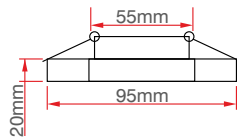

KOD	LÜMEN	RENK	LED	KOLİ (ADET)	FİYAT (TL)
ERK9018B	450	Beyaz	Taiwan	50	46.00TL
ERK9018G	400	Gün Işığı	Taiwan	50	46.00TL