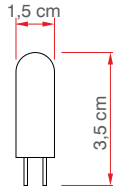

KOD	LÜMEN	DUY	RENK	LED	KOLİ (ADET)	FİYAT (TL)
ERK2097B	180	G4	Beyaz	Taiwan	1000	16.00TL
ERK2097G	150	G4	Gün Işığı	Taiwan	1000	16.00TL