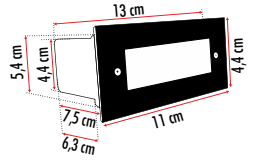

A	63	30.000	220	2
Energy	Ip	Hour	Volt	Watt

KOD	IP	RENK	LED	KOLİ (ADET)	FİYAT (TL)
ERK5038	20	B G M	Taiwan	100	84.00TL