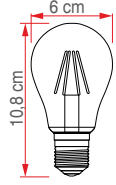

KOD	LÜMEN	DUY	RENK	LED	KOLİ (ADET)	FİYAT (TL)
ERK2309	320	E27	Amber	Taiwan	100	22.00TL

A	CE	ISO	RoHS	20	30.000	220	4
Energy		9001	2002/95/EC	Ip	Hour	Volt	Watt