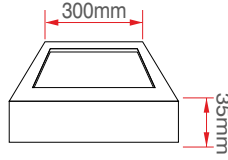

KOD	LÜMEN	RENK	LED	KOLİ (ADET)	FİYAT (TL)
ERK35628B	2070	Beyaz	Taiwan	10	135.00TL
ERK35628G	1920	Gün Işığı	Taiwan	10	135.00TL