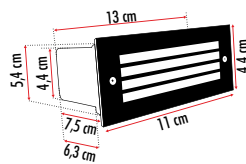

KOD	IP	RENK	LED	KOLİ (ADET)	FİYAT (TL)
ERK5035	20	B G M	Taiwan	100	30.00TL