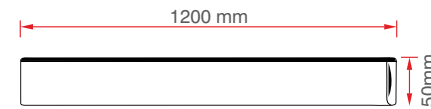

36W Eko Yatay Bant Armatür

KOD	LÜMEN	RENK	LED	KOLİ (ADET)	FİYAT (TL)
ERK2630B	2520	Beyaz	Taiwan	42	59.00TL
ERK2630G	2160	Gün Işıığı	Taiwan	42	59.00TL

36W IP 67 ETANJ ARMATÜR

KOD	LÜMEN	RENK	LED	KOLİ (ADET)	FİYAT (TL)
ERK2620B	2880	Beyaz	Taiwan	20	105.00TL
ERK2620G	2520	Gün Işıığı	Taiwan	20	105.00TL