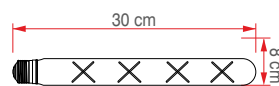

A	CE	ISO	RoHS	20	30.000	220	8
Energy		9001	2002/95/EC	Ip	Hour	Volt	Watt