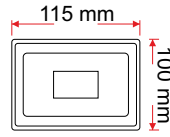

KOD	LÜMEN	RENK	LED	KOLİ (ADET)	FİYAT (TL)
ERK3710B	900	Beyaz	Taiwan	50	48.00TL
ERK3710G	810	Gün Işığı	Taiwan	50	48.00TL
ERK3710A	-	Amber	Taiwan	50	50.00TL
ERK3710M	-	Mavi	Taiwan	50	50.00TL
ERK3710Y	-	Yeşil	Taiwan	50	50.00TL
ERK3710K	-	Kırmızı	Taiwan	50	50.00TL