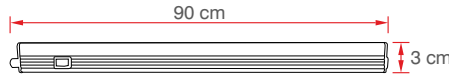

5 W Cabinet Armatür

KOD	LÜMEN	RENK	LED	KOLİ (ADET)	FİYAT (TL)
ERK2604B	350	Beyaz	Taiwan	30	33.00TL
ERK2604G	300	Gün Işıđı	Taiwan	30	33.00TL

9 W Cabinet Armatür

KOD	LÜMEN	RENK	LED	KOLİ (ADET)	FİYAT (TL)
ERK2608B	630	Beyaz	Taiwan	30	45.00TL
ERK2608G	540	Gün Işıđı	Taiwan	30	45.00TL

14 W Cabinet Armatür

KOD	LÜMEN	RENK	LED	KOLİ (ADET)	FİYAT (TL)
ERK2612B	980	Beyaz	Taiwan	30	56.00TL
ERK2612G	840	Gün Işıđı	Taiwan	30	56.00TL

18 W Cabinet Armatür

KOD	LÜMEN	RENK	LED	KOLİ (ADET)	FİYAT (TL)
ERK2616B	1260	Beyaz	Taiwan	30	67.00TL
ERK2616G	1080	Gün Işıđı	Taiwan	30	67.00TL