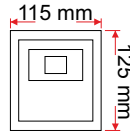

KOD	LÜMEN	RENK	LED	KOLİ (ADET)	FİYAT (TL)
ERK33507B	900	Beyaz	Taiwan	50	52.00TL
ERK33507G	810	Gün Işığı	Taiwan	50	52.00TL
ERK33507A	-	Amber	Taiwan	50	55.00TL
ERK33507M	-	Mavi	Taiwan	50	55.00TL
ERK33507Y	-	Yeşil	Taiwan	50	55.00TL
ERK33507K	-	Kırmızı	Taiwan	50	55.00TL