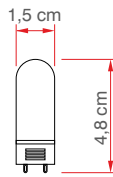

2,5 W - 220 V G9 Kapsül Ampul

KOD	LÜMEN	DUY	RENK	LED	KOLİ (ADET)	FİYAT (TL)
ERK2099B	180	G9	Beyaz	Taiwan	1000	15.00TL
ERK2099G	150	G9	Gün Işığı	Taiwan	1000	15.00TL