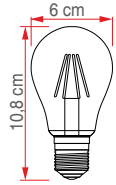

A	CE	ISO	RoHS	20	30.000	220	4
Energy		9001	2002/95/EC	Ip	Hour	Volt	Watt