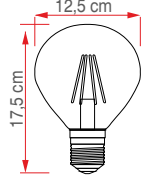

6 W Q100 Ampul

KOD	LÜMEN	DUY	RENK	LED	KOLİ (ADET)	FİYAT (TL)
ERK2327	480	E27	Amber	Taiwan	50	70.00TL

A	CE	ISO	RoHS	20	30.000	220	6
Energy		9001	2002/95/EC	Ip	Hour	Volt	Watt

6 W G125 Ampul

KOD	LÜMEN	DUY	RENK	LED	KOLİ (ADET)	FİYAT (TL)
ERK2329	480	E27	Amber	Taiwan	20	70.00TL