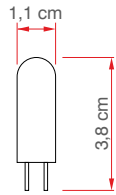

1,5 W - 12 V G4 AC-DC Kapsül Ampul