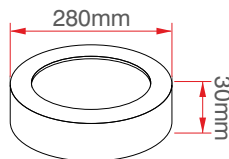

18 Watt Led Panel

KOD	LÜMEN	RENK	LED	KOLİ (ADET)	FİYAT (TL)
M1203B	1620	Beyaz	Taiwan	20	64.00TL
M1203G	1440	Gün Işığı	Taiwan	20	64.00TL

24 Watt Led Panel

KOD	LÜMEN	RENK	LED	KOLİ (ADET)	FİYAT (TL)
M1204B	2160	Beyaz	Taiwan	10	98.00TL
M1204G	1920	Gün Işığı	Taiwan	10	98.00TL