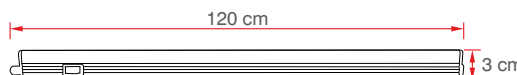

14 W Cabinet Armatür

KOD	LÜMEN	RENK	LED	KOLİ (ADET)	FİYAT (TL)
ERK2612B	980	Beyaz	Taiwan	30	56.00TL
ERK2612G	840	Gün Işıđı	Taiwan	30	56.00TL

18 W Cabinet Armatür

KOD	LÜMEN	RENK	LED	KOLİ (ADET)	FİYAT (TL)
ERK2616B	1260	Beyaz	Taiwan	30	67.00TL
ERK2616G	1080	Gün Işıđı	Taiwan	30	67.00TL