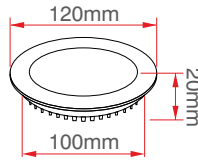

A	CE	ISO	RoHS	20	30.000	220	6
Energy		9001	2002/95/EC	Ip	Hour	Volt	Watt