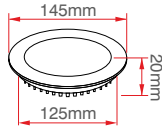

KOD	LÜMEN	RENK	LED	KOLİ (ADET)	FİYAT (TL)
ERK3439B	810	Beyaz	Taiwan	20	38.00TL
ERK3439G	750	Gün Işığı	Taiwan	20	38.00TL