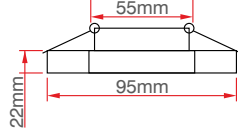

KOD	DUY	RENK	KOLİ (ADET)	FİYAT (TL)
ERK9021	G5-3/GU10	Şeffaf	50	80.00TL