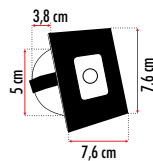

A	63	30.000	220	2
Energy	Ip	Hour	Volt	Watt

KOD	IP	RENK	LED	KOLİ (ADET)	FİYAT (TL)
ERK5037	20	B G M	Taiwan	100	84.00TL