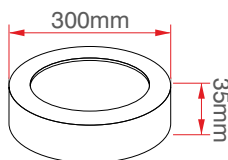

22 Watt Led Panel

KOD	LÜMEN	RENK	LED	KOLİ (ADET)	FİYAT (TL)
ERK34622B	1980	Beyaz	Taiwan	20	82.00TL
ERK34622G	1800	Gün Işığı	Taiwan	20	82.00TL

28 Watt Led Panel

KOD	LÜMEN	RENK	LED	KOLİ (ADET)	FİYAT (TL)
ERK34628B	2070	Beyaz	Taiwan	10	125.00TL
ERK34628G	1920	Gün Işığı	Taiwan	10	125.00TL