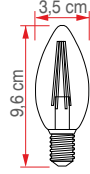

KOD	LÜMEN	DUY	RENK	LED	KOLİ (ADET)	FİYAT (TL)
ERK2301A	240	E14	Amber	Taiwan	100	17.00TL

A	CE	ISO	RoHS	20	30.000	220	3
Energy		9001	2002/95/EC	Ip	Hour	Volt	Watt