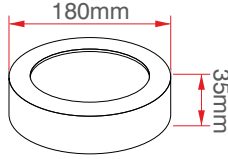

28 Watt Led Panel

KOD	LÜMEN	RENK	LED	KOLİ (ADET)	FİYAT (TL)
ERK35628B	2070	Beyaz	Taiwan	10	135.00TL
ERK35628G	1920	Gün Işığı	Taiwan	10	135.00TL

15 Watt Led Panel

KOD	LÜMEN	RENK	LED	KOLİ (ADET)	FİYAT (TL)
ERK34615B	1350	Beyaz	Taiwan	20	72.00TL
ERK34615G	1280	Gün Işığı	Taiwan	20	72.00TL