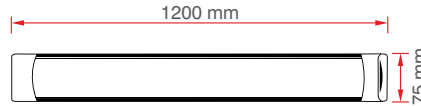

36W Yatay Bant Armatür

KOD	LÜMEN	RENK	LED	KOLİ (ADET)	FİYAT (TL)
ERK2636B	2520	Beyaz	Taiwan	25	72.00TL
ERK2636G	2160	Gün Işıığı	Taiwan	25	72.00TL

36W Eklemeli Yatay Armatür

KOD	LÜMEN	RENK	LED	KOLİ (ADET)	FİYAT (TL)
ERK2637B	2520	Beyaz	Taiwan	25	98.00TL
ERK2637G	2160	Gün Işıığı	Taiwan	25	98.00TL