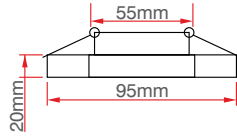

KOD	DUY	RENK	KOLİ (ADET)	FİYAT (TL)
ERK9017	G5-3/GU10	Şeffaf	50	55.00TL