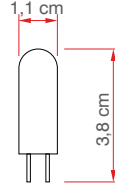

KOD	LÜMEN	DUY	RENK	LED	KOLİ (ADET)	FİYAT (TL)
ERK2092B	120	G4	Beyaz	Taiwan	1000	12.00TL
ERK2092G	100	G4	Gün Işığı	Taiwan	1000	12.00TL