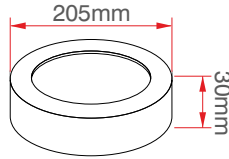

KOD	LÜMEN	RENK	LED	KOLİ (ADET)	FİYAT (TL)
M1203B	1620	Beyaz	Taiwan	20	64.00TL
M1203G	1440	Gün Işığı	Taiwan	20	64.00TL