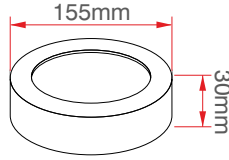

18 Watt Led Panel

KOD	LÜMEN	RENK	LED	KOLİ (ADET)	FİYAT (TL)
M1006B	1620	Beyaz	Taiwan	20	45.50 TL
M1006I	1440	Ilık Beyaz	Taiwan	20	45.50 TL
M1006G	1260	Gün Işığı	Taiwan	20	45.50 TL

12 Watt Led Panel

KOD	LÜMEN	RENK	LED	KOLİ (ADET)	FİYAT (TL)
M1202B	1080	Beyaz	Taiwan	20	56.00TL
M1202G	960	Gün Işığı	Taiwan	20	56.00TL