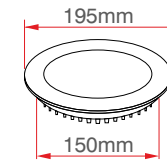

KOD	LÜMEN	RENK	LED	KOLİ (ADET)	FİYAT (TL)
ERK3616B	1280	Beyaz	Taiwan	20	79.00TL
ERK3616G	1120	Gün Işığı	Taiwan	20	79.00TL