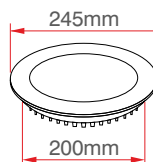

12+4 W Led Panel

KOD	LÜMEN	RENK	LED	KOLİ (ADET)	FİYAT (TL)
ERK3616B	1280	Beyaz	Taiwan	20	79.00TL
ERK3616G	1120	Gün Işığı	Taiwan	20	79.00TL

18+6 W Led Panel

KOD	LÜMEN	RENK	LED	KOLİ (ADET)	FİYAT (TL)
ERK3624B	1920	Beyaz	Taiwan	20	105.00TL
ERK3624G	1680	Gün Işığı	Taiwan	20	105.00TL