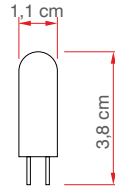

KOD	LÜMEN	DUY	RENK	LED	KOLİ (ADET)	FİYAT (TL)
ERK2093B	120	G4	Beyaz	Taiwan	1000	14.00TL
ERK2093G	100	G4	Gün Işığı	Taiwan	1000	14.00TL