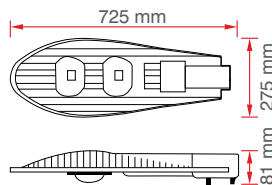

KOD	LÜMEN	RENK	LED	AĞIRLIK	KOLİ (ADET)	FİYAT (TL)
ERK5007B	9000	Beyaz	Taiwan	5,1 kg.	1	720.00TL
ERK5007G	8000	Gün Işığı	Taiwan	5,1 kg.	1	720.00TL