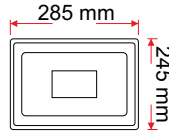

KOD	LÜMEN	RENK	LED	KOLİ (ADET)	FİYAT (USD)
ERK3770B	4500	Beyaz	Taiwan	20	237.00TL
ERK3770G	4100	Gün Işığı	Taiwan	20	237.00TL