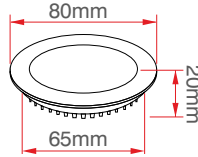

A	CE	ISO	RoHS	20	30.000	220	3
Energy		9001	2002/95/EC	Ip	Hour	Volt	Watt