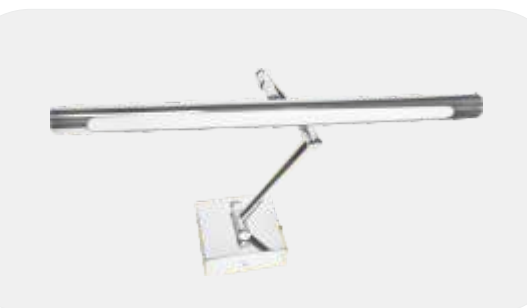

5 W Ledli Mafsallı Aplik

KOD	LÜMEN	RENK	LED	KOLİ (ADET)	FİYAT (TL)
ERK2708B	400	Beyaz	Taiwan	10	225.00TL
ERK2708G	350	Gün Işığı	Taiwan	10	225.00TL

A	CE	ISO	RoHS	20	30.000	220	5
Energy		9001	2002/95/EC	Ip	Hour	Volt	Watt