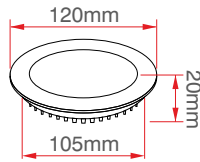

KOD	LÜMEN	RENK	LED	KOLİ (ADET)	FİYAT (TL)
M1002B	540	Beyaz	Taiwan	50	24.20 TL
M1002I	480	Ilık Beyaz	Taiwan	50	24.20 TL
M1002G	420	Gün Işığı	Taiwan	50	24.20 TL