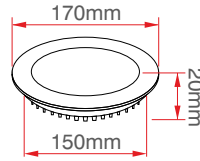

KOD	LÜMEN	RENK	LED	KOLİ (ADET)	FİYAT (TL)
M1004B	1080	Beyaz	Taiwan	20	38.00 TL
M1004I	960	Ilık Beyaz	Taiwan	20	38.00 TL
M1004G	840	Gün Işığı	Taiwan	20	38.00 TL