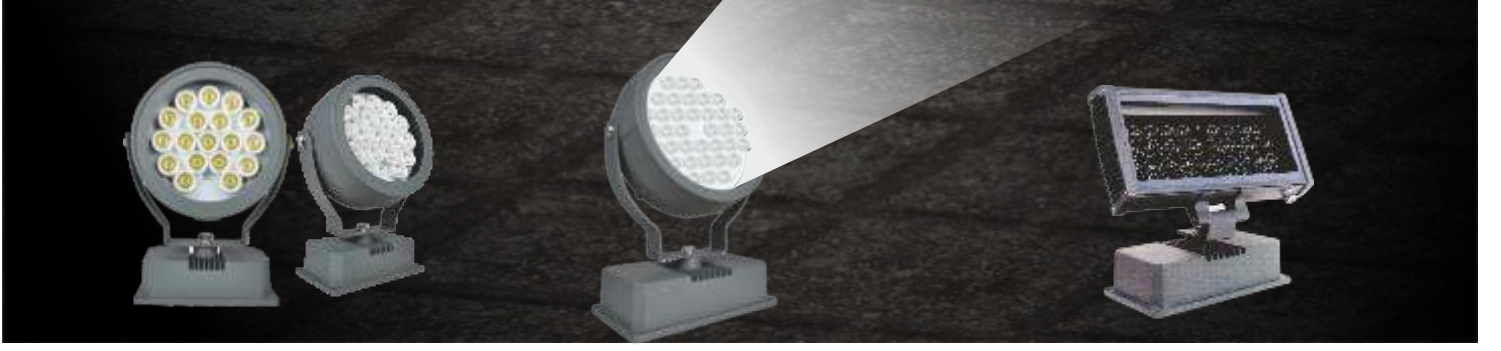

18 Led - 18 W

KOD	IP	RENK	LED	KOLİ (ADET)	FİYAT (TL)
ERK5050	63	B G A M Y K	Taiwan	4	1.000.00TL
ERK5050R	63	R G B	Taiwan	4	1.250.00TL

A 63 30.000 220 18
Energy Ip Hour Volt Watt

36 Led - 36 W

KOD	IP	RENK	LED	KOLİ (ADET)	FİYAT (TL)
ERK5051	63	B G A M Y K	Taiwan	2	1.350.00TL
ERK5051R	63	R G B	Taiwan	2	1.700.00TL

A 63 30.000 220 36
Energy Ip Hour Volt Watt

18 Led - 18 W

KOD	IP	RENK	LED	KOLİ (ADET)	FİYAT (TL)
ERK5052	63	B G A M Y K	Taiwan	2	1.000.00TL
ERK5052R	63	R G B	Taiwan	2	1.250.00TL

A 63 30.000 220 18
Energy Ip Hour Volt Watt

36 Led - 36 W

KOD	IP	RENK	LED	KOLİ (ADET)	FİYAT (TL)
ERK5053	63	B G A M Y K	Taiwan	2	1.350.00TL
ERK5053R	63	R G B	Taiwan	2	1.700.00TL

A 63 30.000 220 36
Energy Ip Hour Volt Watt