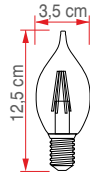

KOD	LÜMEN	DUY	RENK	LED	KOLİ (ADET)	FİYAT (TL)
ERK2303A	240	E14	Amber	Taiwan	100	17.75TL

A	CE	ISO	RoHS	20	30.000	220	3
Energy		9001	2002/95/EC	Ip	Hour	Volt	Watt