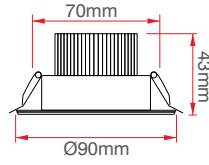

KOD	LÜMEN	RENK	LED	KOLİ (ADET)	FİYAT (TL)
ERK3125B	450	Beyaz	Taiwan	100	22.00TL
ERK3125G	400	Gün Işığı	Taiwan	100	22.00TL