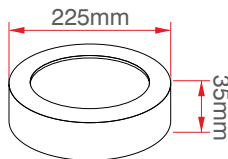

KOD	LÜMEN	RENK	LED	KOLİ (ADET)	FİYAT (TL)
ERK34622B	1980	Beyaz	Taiwan	20	82.00TL
ERK34622G	1800	Gün Işığı	Taiwan	20	82.00TL