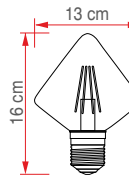

KOD	LÜMEN	DUY	RENK	LED	KOLİ (ADET)	FİYAT (TL)
ERK2325	480	E27	Amber	Taiwan	20	70.00TL

A	CE	ISO	RoHS	20	30.000	220	6
Energy		9001	2002/95/EC	Ip	Hour	Volt	Watt