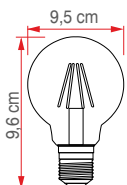

6 W Ampul

KOD	LÜMEN	DUY	RENK	LED	KOLİ (ADET)	FİYAT (TL)
ERK2313	480	E27	Amber	Taiwan	100	27.50TL

A	CE	ISO	RoHS	20	30.000	220	6
Energy		9001	2002/95/EC	Ip	Hour	Volt	Watt

6 W G95 Ampul

KOD	LÜMEN	DUY	RENK	LED	KOLİ (ADET)	FİYAT (TL)
ERK2317	480	E27	Amber	Taiwan	50	42.00TL