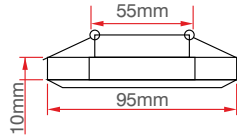

Kesme Yuvarlak Cam Spot

KOD	DUY	RENK	KOLİ (ADET)	FİYAT (TL)
ERK9001	G5-3/GU10	Şeffaf	50	31.00TL

Kesme Kare Cam Spot

KOD	DUY	RENK	KOLİ (ADET)	FİYAT (TL)
ERK9002	G5-3/GU10	Şeffaf	50	31.00TL

Yuvarlak Cam Spotlar