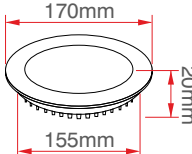

9 Watt Led Panel

KOD	LÜMEN	RENK	LED	KOLİ (ADET)	FİYAT (TL)
ERK3439B	810	Beyaz	Taiwan	20	38.00TL
ERK3439G	750	Gün Işığı	Taiwan	20	38.00TL

12 Watt Led Panel

KOD	LÜMEN	RENK	LED	KOLİ (ADET)	FİYAT (TL)
ERK3442B	1080	Beyaz	Taiwan	20	45.00TL
ERK3442G	1000	Gün Işığı	Taiwan	20	45.00TL