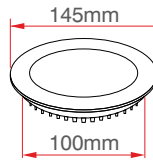

3+3 W Led Panel

KOD	LÜMEN	RENK	LED	KOLİ (ADET)	FİYAT (TL)
ERK3636B	480	Beyaz	Taiwan	50	37.00TL
ERK3636G	420	Gün Işığı	Taiwan	50	37.00TL

6+3 W Led Panel

KOD	LÜMEN	RENK	LED	KOLİ (ADET)	FİYAT (TL)
ERK3639B	720	Beyaz	Taiwan	20	52.00TL
ERK3639G	630	Gün Işığı	Taiwan	20	52.00TL