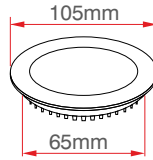

KOD	LÜMEN	RENK	LED	KOLİ (ADET)	FİYAT (TL)
ERK3636B	480	Beyaz	Taiwan	50	37.00TL
ERK3636G	420	Gün Işığı	Taiwan	50	37.00TL