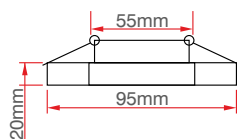

Bodrum 5 Watt Kristal Spot

KOD	LÜMEN	RENK	LED	KOLİ (ADET)	FİYAT (TL)
ERK9018B	450	Beyaz	Taiwan	50	46.00TL
ERK9018G	400	Gün Işığı	Taiwan	50	46.00TL

Milas Watt Kristal Spot

KOD	LÜMEN	RENK	LED	KOLİ (ADET)	FİYAT (TL)
ERK9019B	450	Beyaz	Taiwan	50	46.00TL
ERK9019G	400	Gün Işığı	Taiwan	50	46.00TL