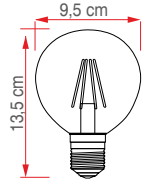

KOD	LÜMEN	DUY	RENK	LED	KOLİ (ADET)	FİYAT (TL)
ERK2331	480	E27	Amber	Taiwan	50	65.00TL

A	CE	ISO	RoHS	20	30.000	220	6
Energy		9001	2002/95/EC	Ip	Hour	Volt	Watt