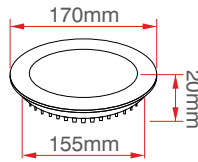

A	CE	ISO	RoHS	20	30.000	220	12
Energy		9001	2002/95/EC	Ip	Hour	Volt	Watt