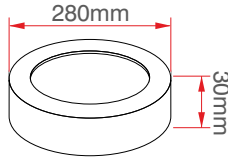

YERLİ
ÜRETİM

24 Watt Led Panel

YENİ
ÜRÜN

KOD	LÜMEN	RENK	LED	KOLİ (ADET)	FİYAT (TL)
M1503B	2160	Beyaz	Taiwan	10	121.00TL
M1503G	1920	Gün Işığı	Taiwan	10	121.00TL

YERLİ
ÜRETİM

18 Watt Led Panel

YENİ
ÜRÜN

KOD	LÜMEN	RENK	LED	KOLİ (ADET)	FİYAT (TL)
M1505B	2160	Beyaz	Taiwan	10	89.00TL
M1505G	1920	Gün Işığı	Taiwan	10	89.00TL