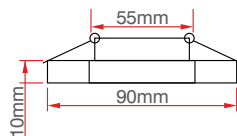

KOD	DUY	RENK	KOLİ (ADET)	FİYAT (TL)
ERK9009	G5-3/GU10	Şeffaf	50	24.50TL
ERK9009S	G5-3/GU10	Siyah	50	31.00TL