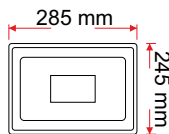

KOD	LÜMEN	RENK	LED	KOLİ (ADET)	FİYAT (TL)
ERK33550B	6300	Beyaz	Taiwan	20	485.00TL
ERK37100G	5850	Gün Işığı	Taiwan	20	485.00TL