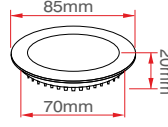

KOD	LÜMEN	RENK	LED	KOLİ (ADET)	FİYAT (TL)
ERK3433B	270	Beyaz	Taiwan	50	22.00TL
ERK3433G	210	Gün Işığı	Taiwan	50	22.00TL