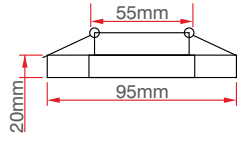

KOD	DUY	RENK	KOLİ (ADET)	FİYAT (TL)
ERK9011	G5-3/GU10	Şeffaf	50	53.00TL