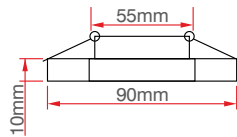

KOD	DUY	RENK	KOLİ (ADET)	FİYAT (TL)
ERK9008	G5-3/GU10	Şeffaf	50	22.00TL
ERK9008S	G5-3/GU10	Siyah	50	31.00TL