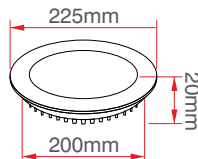

A	CE	ISO	RoHS	20	30.000	220	20
Energy		9001	2002/95/EC	Ip	Hour	Volt	Watt