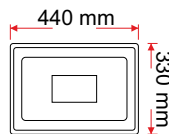

10 Watt Ledli Projektör

KOD	LÜMEN	RENK	LED	KOLİ (ADET)	FİYAT (TL)
ERK33507B	900	Beyaz	Taiwan	50	52.00TL
ERK33507G	810	Gün Işığı	Taiwan	50	52.00TL
ERK33507A	-	Amber	Taiwan	50	55.00TL
ERK33507M	-	Mavi	Taiwan	50	55.00TL
ERK33507Y	-	Yeşil	Taiwan	50	55.00TL
ERK33507K	-	Kırmızı	Taiwan	50	55.00TL