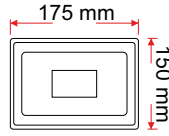

KOD	LÜMEN	RENK	LED	KOLİ (ADET)	FİYAT (TL)
ERK3307B	1800	Beyaz	Taiwan	20	140.00TL
ERK3307G	1650	Gün Işığı	Taiwan	20	140.00TL
ERK3307M	-	Amber	Taiwan	20	160.00TL
ERK3307Y	-	Yeşil	Taiwan	20	160.00TL