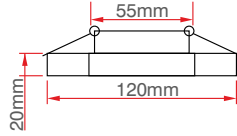

KOD	LÜMEN	RENK	LED	KOLİ (ADET)	FİYAT (TL)
ERK9014B	450	Beyaz	Taiwan	50	81.00TL
ERK9014G	400	Gün Işığı	Taiwan	50	81.00TL