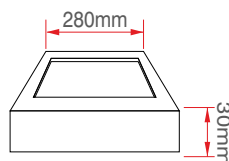

KOD	LÜMEN	RENK	LED	KOLİ (ADET)	FİYAT (TL)
M1209B	2160	Beyaz	Taiwan	10	106.00TL
M1209G	1920	Gün Işığı	Taiwan	10	106.00TL