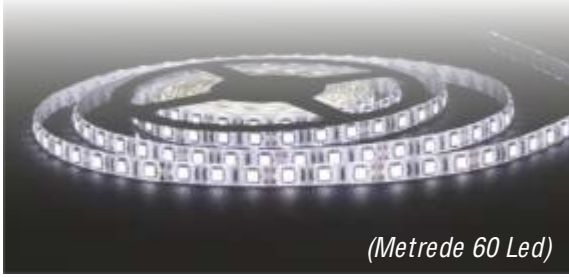

50 x 50

Neon Led Fişi

KOD	FİYAT (USD)
ERK2001MK	Neon Led Fişi 30.00TL

3 Çip 220 V Led Fişi 50x50

KOD	FİYAT (USD)
ERK2000MK	220 V Şerit Led Fişi 16.25TL

YENİ ÜRÜN

İç Mekan 40x40 IP20

YENİ ÜRÜN