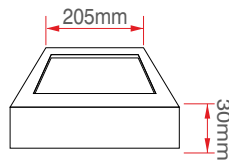

Kare Sıva Üstü Led Paneller

12 Watt Led Panel

KOD	LÜMEN	RENK	LED	KOLİ (ADET)	FİYAT (TL)
M1207B	1080	Beyaz	Taiwan	20	61.00TL
M1207G	960	Gün Işığı	Taiwan	20	61.00TL

18 Watt Led Panel

KOD	LÜMEN	RENK	LED	KOLİ (ADET)	FİYAT (TL)
M1208B	1620	Beyaz	Taiwan	20	73.00TL
M1208G	1440	Gün Işığı	Taiwan	20	73.00TL