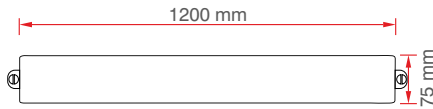

6 Watt Camlı Led Panel

KOD	LÜMEN	RENK	LED	KOLİ (ADET)	FİYAT (TL)
ERK3406B	540	Beyaz	Taiwan	50	40.00TL
ERK3406G	480	Gün Işığı	Taiwan	50	40.00TL

TMS Armatürler

1x40 W TMS Armatür

KOD	KOLİ (ADET)	FİYAT (TL)
M2639	6	50.00TL