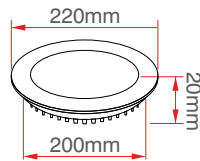

KOD	LÜMEN	RENK	LED	KOLİ (ADET)	FİYAT (TL)
M1006B	1620	Beyaz	Taiwan	20	45.50 TL
M1006I	1440	Ilık Beyaz	Taiwan	20	45.50 TL
M1006G	1260	Gün Işığı	Taiwan	20	45.50 TL