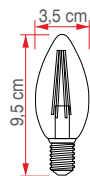

KOD	LÜMEN	DUY	RENK	LED	KOLİ (ADET)	FİYAT (TL)
ERK2305	240	E14	Amber	Taiwan	100	17.75TL