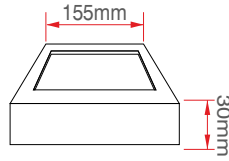

KOD	LÜMEN	RENK	LED	KOLİ (ADET)	FİYAT (TL)
M1207B	1080	Beyaz	Taiwan	20	61.00TL
M1207G	960	Gün Işığı	Taiwan	20	61.00TL