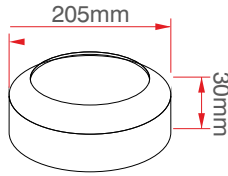

24 Watt Led Panel

KOD	LÜMEN	RENK	LED	KOLİ (ADET)	FİYAT (TL)
M1209B	2160	Beyaz	Taiwan	10	106.00TL
M1209G	1920	Gün Işığı	Taiwan	10	106.00TL

18 Watt Led Panel

YENİ
ÜRÜN

KOD	LÜMEN	RENK	LED	KOLİ (ADET)	FİYAT (TL)
M1502B	2160	Beyaz	Taiwan	10	82.00TL
M1502G	1920	Gün Işığı	Taiwan	10	82.00TL