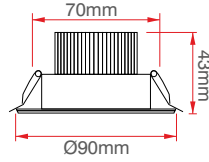

KOD	LÜMEN	RENK	LED	KOLİ (ADET)	FİYAT (TL)
ERK3105B	450	Beyaz	Taiwan	100	22.00TL
ERK3105G	400	Gün Işığı	Taiwan	100	22.00TL