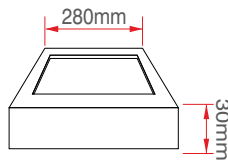

YERLİ
ÜRETİM

24 Watt Led Panel

YENİ
ÜRÜN

KOD	LÜMEN	RENK	LED	KOLİ (ADET)	FİYAT (TL)
M1506B	2160	Beyaz	Taiwan	10	127.00TL
M1506G	1920	Gün Işığı	Taiwan	10	127.00TL

YERLİ
ÜRETİM

BACKLIGHT

Ledli Panel Armatürler