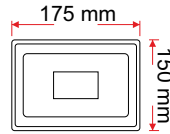

KOD	LÜMEN	RENK	LED	KOLİ (ADET)	FİYAT (TL)
ERK3730B	1800	Beyaz	Taiwan	30	90.00TL
ERK3730G	1650	Gün Işığı	Taiwan	30	90.00TL
ERK3730A	-	Amber	Taiwan	30	92.00TL
ERK3730M	-	Mavi	Taiwan	30	92.00TL
ERK3730Y	-	Yeşil	Taiwan	30	92.00TL
ERK3730K	-	Kırmızı	Taiwan	30	92.00TL