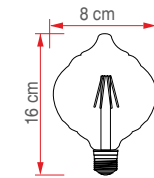

6 W Q72 Ampul

KOD	LÜMEN	DUY	RENK	LED	KOLİ (ADET)	FİYAT (TL)
ERK2333	480	E27	Amber	Taiwan	50	65.00TL

A	CE	ISO	RoHS	20	30.000	220	6
Energy		9001	2002/95/EC	Ip	Hour	Volt	Watt

6 W G125 Ampul

KOD	LÜMEN	DUY	RENK	LED	KOLİ (ADET)	FİYAT (TL)
ERK2335	480	E27	Amber	Taiwan	50	70.00TL