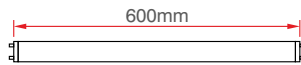

KOD	LÜMEN	RENK	LED	KOLİ (ADET)	FİYAT (TL)
ERK2508B	630	Beyaz	Taiwan	25	35.00TL
ERK2508G	540	Gün Işığı	Taiwan	25	35.00TL