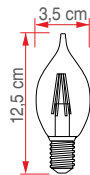

A	CE	ISO	RoHS	20	30.000	220	3
Energy		9001	2002/95/EC	Ip	Hour	Volt	Watt