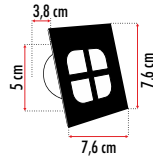

KOD	IP	RENK	LED	KOLİ (ADET)	FİYAT (TL)
ERK5032	20	B G M	Taiwan	100	30.00TL

A	20	30.000	220	1.5
Energy	Ip	Hour	Volt	Watt