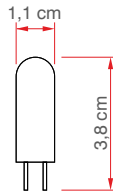

1,5 W - 220 V G4 Kapsül Ampul

KOD	LÜMEN	DUY	RENK	LED	KOLİ (ADET)	FİYAT (TL)
ERK2088B	120	G4	Beyaz	Taiwan	1000	11.00TL
ERK2088G	100	G4	Gün Işığı	Taiwan	1000	11.00TL