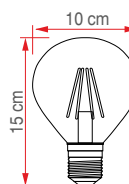

KOD	LÜMEN	DUY	RENK	LED	KOLİ (ADET)	FİYAT (TL)
ERK2327	480	E27	Amber	Taiwan	50	70.00TL