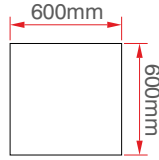

20 W Clipin 30x30 Armatür

KOD	LÜMEN	RENK	LED	KOLİ (ADET)	FİYAT (TL)
M1306B	1400	Beyaz	Taiwan	20	81.00TL
M1306G	1200	Gün Işıđı	Taiwan	20	81.00TL

40 W 60x60 Armatür

KOD	LÜMEN	RENK	LED	KOLİ (ADET)	FİYAT (TL)
M1307B	2800	Beyaz	Taiwan	10	130.00TL
M1307G	2400	Gün Işıđı	Taiwan	10	130.00TL