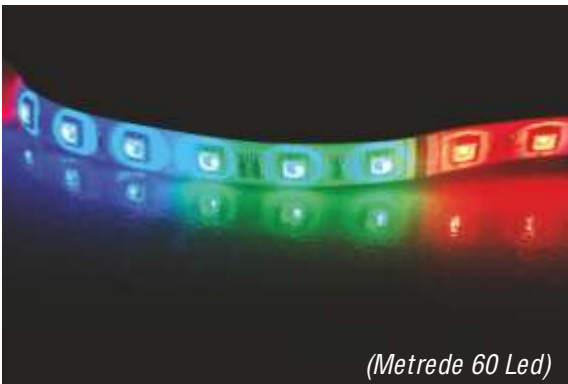

İç Mekan Üç Çipli RGB IP20

KOD	LÜMEN	RENK	PAKET (METRE)	KOLİ (ADET)	FİYAT (TL)
ERK2030RGB	1.2	R G B	5	250	14.50TL