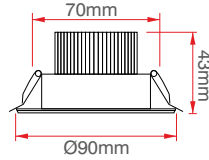

KOD	LÜMEN	RENK	LED	KOLİ (ADET)	FİYAT (TL)
ERK3135B	450	Beyaz	Taiwan	100	27.00TL
ERK3135G	400	Gün Işığı	Taiwan	100	27.00TL