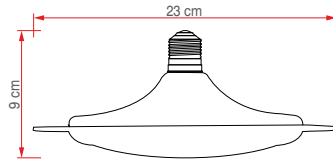

KOD	LÜMEN	DUY	RENK	LED	KOLİ (ADET)	FİYAT (TL)
ERK2051B	1440	E27	Beyaz	Taiwan	16	100.00TL
ERK2051G	1260	E27	Gün Işığı	Taiwan	16	100.00TL