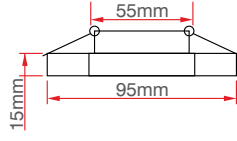

KOD	DUY	RENK	KOLİ (ADET)	FİYAT (TL)
ERK9016	G5-3/GU10	Şeffaf	50	41.00TL