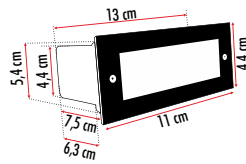

KOD	IP	RENK	LED	KOLİ (ADET)	FİYAT (TL)
ERK5034	20	B G M	Taiwan	100	30.00TL

A	20	30.000	220	1.5
Energy	Ip	Hour	Volt	Watt