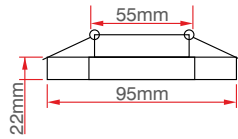

Efes 3W Yuvarlak Cam Spot

KOD	LÜMEN	RENK	LED	KOLİ (ADET)	FİYAT (TL)
ERK9006G	240	Gün Işığı	Taiwan	50	43.00TL

Ada 3W Yuvarlak Cam Spot

KOD	LÜMEN	RENK	LED	KOLİ (ADET)	FİYAT (TL)
ERK9007G	240	Gün Işığı	Taiwan	50	39.00TL