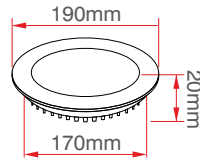

12 Watt Led Panel

KOD	LÜMEN	RENK	LED	KOLİ (ADET)	FİYAT (TL)
M1004B	1080	Beyaz	Taiwan	20	38.00 TL
M1004I	960	Ilık Beyaz	Taiwan	20	38.00 TL
M1004G	840	Gün Işığı	Taiwan	20	38.00 TL

15 Watt Led Panel

KOD	LÜMEN	RENK	LED	KOLİ (ADET)	FİYAT (TL)
M1005B	1350	Beyaz	Taiwan	20	43.35 TL
M1005I	1200	Ilık Beyaz	Taiwan	20	43.35 TL
M1005G	1050	Gün Işığı	Taiwan	20	43.35 TL