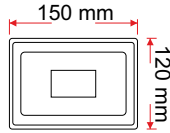

KOD	LÜMEN	RENK	LED	KOLİ (ADET)	FİYAT (TL)
ERK33400B	1800	Beyaz	Taiwan	50	165.00TL
ERK33400G	1650	Gün Işığı	Taiwan	50	165.00TL
ERK33400A	-	Amber	Taiwan	50	180.00TL
ERK33400Y	-	Yeşil	Taiwan	50	180.00TL