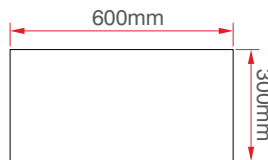

3 Watt Led Panel

KOD	LÜMEN	RENK	LED	KOLİ (ADET)	FİYAT (TL)
ERK3433B	270	Beyaz	Taiwan	50	22.00TL
ERK3433G	210	Gün Işığı	Taiwan	50	22.00TL

6 Watt Led Panel

KOD	LÜMEN	RENK	LED	KOLİ (ADET)	FİYAT (TL)
ERK3436B	540	Beyaz	Taiwan	50	27.00TL
ERK3436G	480	Gün Işığı	Taiwan	50	27.00TL