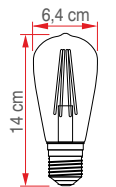

KOD	LÜMEN	DUY	RENK	LED	KOLİ (ADET)	FİYAT (TL)
ERK2313	480	E27	Amber	Taiwan	100	27.50TL

A	CE	ISO	RoHS	20	30.000	220	6
Energy		9001	2002/95/EC	Ip	Hour	Volt	Watt