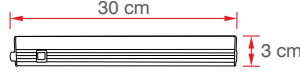

5 W Cabinet Armatür

KOD	LÜMEN	RENK	LED	KOLİ (ADET)	FİYAT (TL)
ERK2604B	350	Beyaz	Taiwan	30	33.00TL
ERK2604G	300	Gün Işıđı	Taiwan	30	33.00TL

9 W Cabinet Armatür

KOD	LÜMEN	RENK	LED	KOLİ (ADET)	FİYAT (TL)
ERK2608B	630	Beyaz	Taiwan	30	45.00TL
ERK2608G	540	Gün Işıđı	Taiwan	30	45.00TL

14 W Cabinet Armatür

KOD	LÜMEN	RENK	LED	KOLİ (ADET)	FİYAT (TL)
ERK2612B	980	Beyaz	Taiwan	30	56.00TL
ERK2612G	840	Gün Işıđı	Taiwan	30	56.00TL

18 W Cabinet Armatür

KOD	LÜMEN	RENK	LED	KOLİ (ADET)	FİYAT (TL)
ERK2616B	1260	Beyaz	Taiwan	30	67.00TL
ERK2616G	1080	Gün Işıđı	Taiwan	30	67.00TL