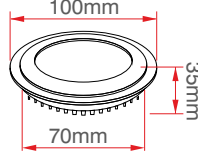

KOD	LÜMEN	RENK	LED	KOLİ (ADET)	FİYAT (TL)
ERK3406B	540	Beyaz	Taiwan	50	40.00TL
ERK3406G	480	Gün Işığı	Taiwan	50	40.00TL