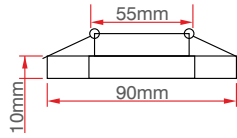

KOD	LÜMEN	RENK	LED	KOLİ (ADET)	FİYAT (TL)
ERK9004B	450	Beyaz	Taiwan	50	55.00TL
ERK9004G	400	Gün Işıığı	Taiwan	50	55.00TL