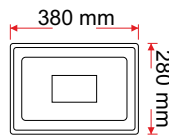

KOD	LÜMEN	RENK	LED	KOLİ (ADET)	FİYAT (USD)
ERK37200B	12000	Beyaz	Taiwan	5	675.00TL
ERK37200G	11200	Gün Işığı	Taiwan	5	675.00TL