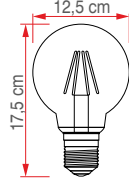

KOD	LÜMEN	DUY	RENK	LED	KOLİ (ADET)	FİYAT (TL)
ERK2319	480	E27	Amber	Taiwan	24	63.00TL

A	CE	ISO	RoHS	20	30.000	220	6
Energy		9001	2002/95/EC	Ip	Hour	Volt	Watt