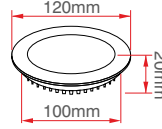

3 Watt Led Panel

KOD	LÜMEN	RENK	LED	KOLİ (ADET)	FİYAT (TL)
ERK3433B	270	Beyaz	Taiwan	50	22.00TL
ERK3433G	210	Gün Işığı	Taiwan	50	22.00TL

6 Watt Led Panel

KOD	LÜMEN	RENK	LED	KOLİ (ADET)	FİYAT (TL)
ERK3436B	540	Beyaz	Taiwan	50	27.00TL
ERK3436G	480	Gün Işığı	Taiwan	50	27.00TL