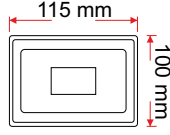

KOD	LÜMEN	RENK	LED	KOLİ (ADET)	FİYAT (TL)
ERK33350B	900	Beyaz	Taiwan	50	150.00TL
ERK33350G	810	Gün Işığı	Taiwan	50	150.00TL
ERK33350A	-	Amber	Taiwan	50	170.00TL
ERK33350Y	-	Yeşil	Taiwan	50	170.00TL