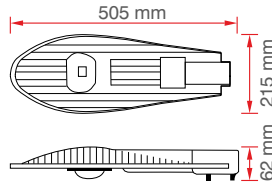

36 Led - 36 W

KOD	IP	RENK	LED	KOLİ (ADET)	FİYAT (TL)
ERK5053	63	B G A M Y K	Taiwan	2	1.350.00TL
ERK5053R	63	R G B	Taiwan	2	1.700.00TL

A 63 30.000 220 36
Energy Ip Hour Volt Watt

50 W COB Sokak Armatürü

KOD	LÜMEN	RENK	LED	AĞIRLIK	KOLİ (ADET)	FİYAT (TL)
ERK5006B	4500	Beyaz	Taiwan	2,2 kg.	5	370.00TL
ERK5006G	4000	Gün Işığı	Taiwan	2,2 kg.	5	370.00TL