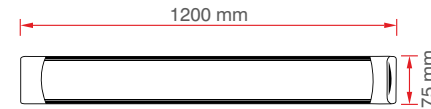

KOD	LÜMEN	RENK	LED	KOLİ (ADET)	FİYAT (TL)
ERK2630B	2520	Beyaz	Taiwan	42	59.00TL
ERK2630G	2160	Gün Işıığı	Taiwan	42	59.00TL