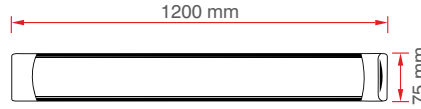

KOD	LÜMEN	RENK	LED	KOLİ (ADET)	FİYAT (TL)
ERK2636B	2520	Beyaz	Taiwan	25	72.00TL
ERK2636G	2160	Gün Işıığı	Taiwan	25	72.00TL