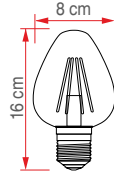

KOD	LÜMEN	DUY	RENK	LED	KOLİ (ADET)	FİYAT (TL)
ERK2333	480	E27	Amber	Taiwan	50	65.00TL

A	CE	ISO	RoHS	20	30.000	220	6
Energy		9001	2002/95/EC	Ip	Hour	Volt	Watt