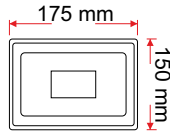

KOD	LÜMEN	RENK	LED	KOLİ (ADET)	FİYAT (TL)
ERK33450B	1800	Beyaz	Taiwan	20	220.00TL
ERK33450G	1650	Gün Işığı	Taiwan	20	220.00TL
ERK33450M	-	Amber	Taiwan	20	240.00TL
ERK33450Y	-	Yeşil	Taiwan	20	240.00TL