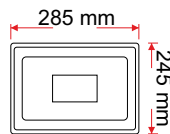

KOD	LÜMEN	RENK	LED	KOLİ (ADET)	FİYAT (TL)
ERK3309B	6300	Beyaz	Taiwan	20	395.00TL
ERK3309G	5850	Gün Işığı	Taiwan	20	395.00TL