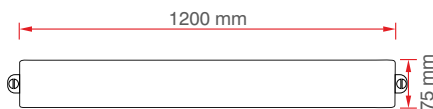

KOD	KOLİ (ADET)	FİYAT (TL)
M2640	6	70.00TL