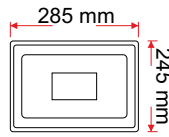

KOD	LÜMEN	RENK	LED	KOLİ (ADET)	FİYAT (USD)
ERK37100B	6300	Beyaz	Taiwan	20	302.00TL
ERK37100G	5850	Gün Işığı	Taiwan	20	302.00TL
ERK37100Y	-	Yeşil	Taiwan	20	326.00TL
ERK37100A	-	Amber	Taiwan	20	326.00TL