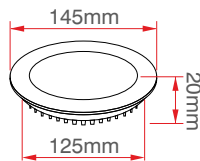

6 Watt Led Panel

KOD	LÜMEN	RENK	LED	KOLİ (ADET)	FİYAT (TL)
M1002B	540	Beyaz	Taiwan	50	24.20 TL
M1002I	480	Ilık Beyaz	Taiwan	50	24.20 TL
M1002G	420	Gün Işığı	Taiwan	50	24.20 TL

9 Watt Led Panel

KOD	LÜMEN	RENK	LED	KOLİ (ADET)	FİYAT (TL)
M1003B	810	Beyaz	Taiwan	20	33.50 TL
M1003I	720	Ilık Beyaz	Taiwan	20	33.50 TL
M1003G	630	Gün Işığı	Taiwan	20	33.50 TL