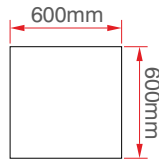

KOD	LÜMEN	RENK	LED	KOLİ (ADET)	FİYAT (TL)
M1308B	3780	Beyaz	Taiwan	10	140.00TL
M1308G	3240	Gün Işıđı	Taiwan	10	140.00TL