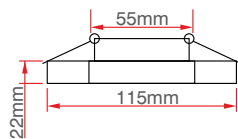

KOD	LÜMEN	RENK	LED	KOLİ (ADET)	FİYAT (TL)
ERK9024G	240	Gün Işığı	Taiwan	50	47.00TL