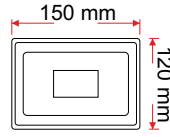

KOD	LÜMEN	RENK	LED	KOLİ (ADET)	FİYAT (TL)
ERK3720B	1800	Beyaz	Taiwan	50	68.00TL
ERK3720G	1650	Gün Işığı	Taiwan	50	68.00TL
ERK3720Y	-	Yeşil	Taiwan	50	70.00TL
ERK3720A	-	Amber	Taiwan	50	70.00TL