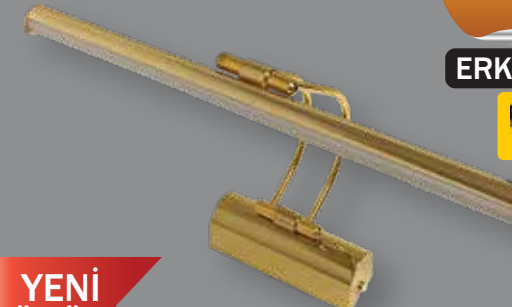

6w Nergis Ledli Aplik (Gold)

Fiyat:  
**40,00\$**

**ERK2705G**

20

**YENİ ÜRÜN**

**Slim Silindir Armatür**

**Fiyat: 13,50\$**

**ERK2800**