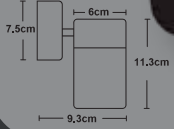

Fiyat:
28,50$

**YENİ
ÜRÜN**

ERK2751

Fiyat:
37,50$

**YENİ
ÜRÜN**

ERK2752

Fiyat:
28,50$

**YENİ
ÜRÜN**

ERK2753

Fiyat:
37,50$

**YENİ
ÜRÜN**

ERK2754

Fiyat:
32,85$

**YENİ
ÜRÜN**

ERK2755

Fiyat:
40,35$

**YENİ
ÜRÜN**

ERK2756

Fiyat:
37,00$

**YENİ
ÜRÜN**

ERK2757

Fiyat:
37,00$

**YENİ
ÜRÜN**

ERK2758