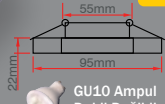

Fiyat:  
**12,30\$**

**ERK9023**

GÜN IŞIĞI

Doruk Cam Spot

Fiyat:  
**16,00\$**

**ERK9021**

GU10 Ampul  
Dahil Değildir.

ŞEFFAF