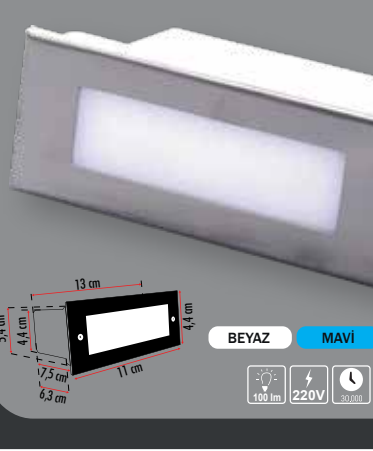

BEYAZ MAVİ GÜN IŞIĞI YERLİ ÜRETİM

Fiyat:
4,70$

ERK5035