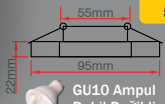

Doruk Cam Spot Gold

Fiyat:  
**16,00\$**

**ERK9022**

GU10 Ampul  
Dahil Değildir.

ŞEFFAF

İlayda Cam Spot

Fiyat:  
**11,10\$**

**ERK9011**