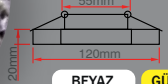

BEYAZ

GÜN IŞIĞI

Çeşme Cam Spot

Fiyat:  
**16,50\$**

**ERK9014**

BEYAZ

GÜN IŞIĞI

Gözde Cam Spot