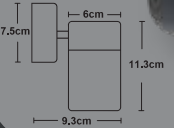

Dekoratif Duvar Armatür Siyah

Fiyat:  
**37,50\$**

**YENİ  
ÜRÜN**

**ERK2752**

Dekoratif Duvar Armatür Antrasit

Fiyat:  
**28,50\$**

**YENİ  
ÜRÜN**

**ERK2753**