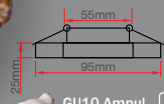

GU10 Ampul
Dahil Değildir.

ŞEFFAF