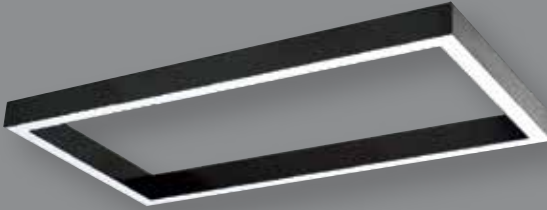

Linear Led Armatür

KOD	WATT	ÖLÇÜ (KARE)	FİYAT
ERK5360	30	400x400x400x400 mm	220,00$
ERK5361	44	600x600x600x600 mm	330,00$
ERK5362	60	800x800x800x800 mm	440,00$
ERK5363	90	1000x1000x1000x1000 mm	550,00$
ERK5364	96	1200x1200x1200x1200 mm	660,00$
Askı Teli (Dörtlü)			24,50$

OSRAM

BEYAZ

GÜN IŞIĞI

4000K