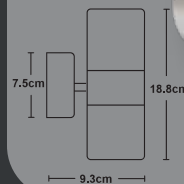

Fiyat:
28,50$

**YENİ
ÜRÜN**

ERK2751

Fiyat:
37,50$

**YENİ
ÜRÜN**

ERK2752

Fiyat:
28,50$

**YENİ
ÜRÜN**

ERK2753

Fiyat:
37,50$

**YENİ
ÜRÜN**

ERK2754

Fiyat:
32,85$

**YENİ
ÜRÜN**

ERK2755

Fiyat:
40,35$

**YENİ
ÜRÜN**

ERK2756

Fiyat:
37,00$

**YENİ
ÜRÜN**

ERK2757

Fiyat:
37,00$

**YENİ
ÜRÜN**

ERK2758