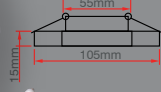

Side Cam Spot

Fiyat:
8,85$

ERK9026