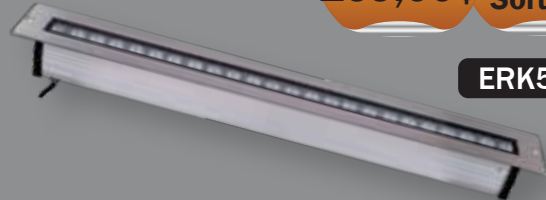

Tek Renk  
Fiyat:  
**142,00\$**

**RGB**  
Fiyat  
Sorunuz

**ERK5084**

BEYAZ GÜN IŞIĞI AMBER MAVİ YEŞİL KIRMIZI

Ölçü: 500 mm

24 Ledli Wallwasher

Tek Renk  
Fiyat:  
**169,00\$**

**RGB**  
Fiyat  
Sorunuz