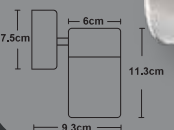

Dekoratif Duvar Armatür Antrasit

Fiyat:  
**37,50\$**

**YENİ  
ÜRÜN**

**ERK2754**

Dekoratif Duvar Armatür Krom

Fiyat:  
**32,85\$**

**YENİ  
ÜRÜN**

**ERK2755**