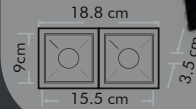

Fiyat:  
**11,20\$**

**ERK5582**

İkili Kare Siyah - Krom Kasa

Fiyat:  
**11,20\$**

**ERK5583**

Kare Beyaz - Platin Kasa

Fiyat:  
**4,10\$**

**ERK5522**