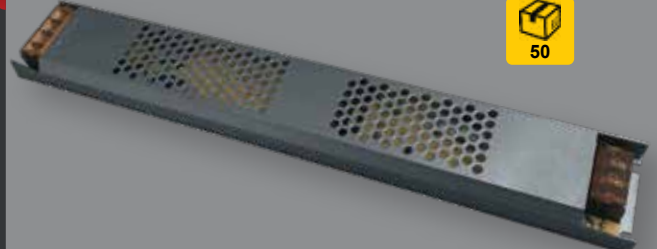

30 AMPER

350W IP20 12V Trafo

Fiyat:
18,55$

**YENİ
ÜRÜN**

ERK4008