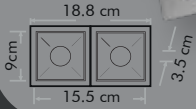

Kare Siyah - Gold Kasa

Fiyat:  
**5,30\$**

**ERK5579**

İkili Kare Beyaz - Gold Kasa

Fiyat:  
**11,20\$**

**ERK5584**

İkili Kare Siyah - Gold Kasa

Fiyat:  
**11,20\$**