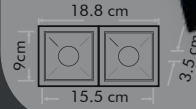

Fiyat:
11,20$

ERK5585