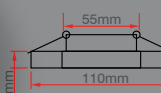

Fiyat:
9,15$

ERK9024