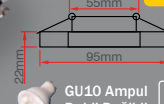

GU10 Ampul
Dahil Değildir.

ŞEFFAF

İlayda Cam Spot

Fiyat:
11,10$

ERK9011