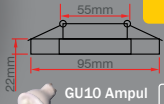

GU10 Ampul  
Dahil Değildir.

ŞEFFAF

İlayda Cam Spot Gold

Fiyat:  
**11,10\$**

**ERK9017**

GU10 Ampul  
Dahil Değildir.

ŞEFFAF

Tuana Cam Spot