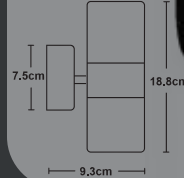

Fiyat:
28,50$

**YENİ
ÜRÜN**

ERK2751

Fiyat:
37,50$

**YENİ
ÜRÜN**

ERK2752

Fiyat:
28,50$

**YENİ
ÜRÜN**

ERK2753

Fiyat:
37,50$

**YENİ
ÜRÜN**

ERK2754

Fiyat:
32,85$

**YENİ
ÜRÜN**

ERK2755

Fiyat:
40,35$

**YENİ
ÜRÜN**

ERK2756

Fiyat:
37,00$

**YENİ
ÜRÜN**

ERK2757

Fiyat:
37,00$

**YENİ
ÜRÜN**

ERK2758