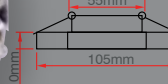

Fiyat:  
**7,00\$**

**ERK9016**

ŞEFFAF

Urla Cam Spot

Fiyat:  
**9,30\$**

**ERK9005**

GÜN IŞIĞI

Efes Cam Spot