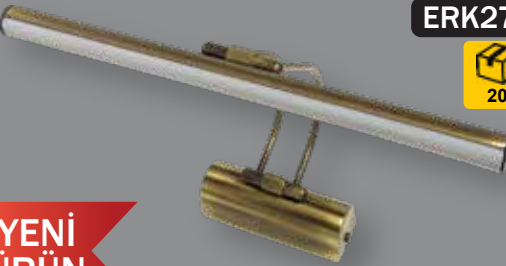

**ÇİFT FONKSİYONLU**

6w Nergis Ledli Aplik (Eskitme)

Fiyat:  
**40,00\$**

**ERK2705E**

20

**YENİ ÜRÜN**

6w Nergis Ledli Aplik (Siyah)

Fiyat:  
**39,00\$**