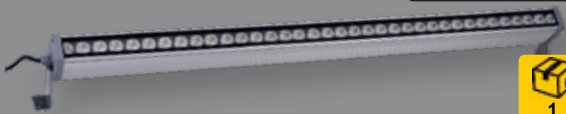

**RGB**  
Fiyat  
Sorunuz

**ERK5075**

BEYAZ GÜN IŞIĞI AMBER MAVİ YEŞİL KIRMIZI

Ölçü: 670 mm

36 Ledli Wallwasher

Tek Renk  
Fiyat:  
**125,00\$**

**RGB**  
Fiyat  
Sorunuz

**ERK5076**