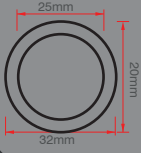

Fiyat:
5,35$

ERK3302