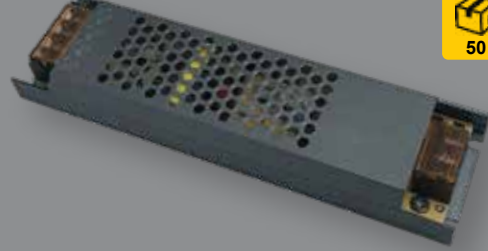

16.5 AMPER

200W IP20 12V Trafo

Fiyat:
15,95$

**YENİ
ÜRÜN**

ERK4005