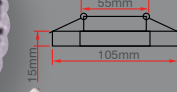

Fiyat:
8,85$

ERK9027