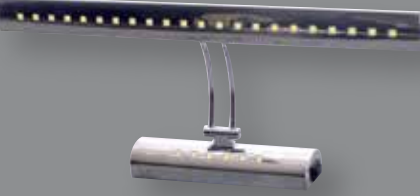

7W Lale Ledli Aplik

Fiyat:
40,00$

ERK2707

20

ÇİFT FONKSİYONLU

7W Mimoza Ledli Aplik Gold