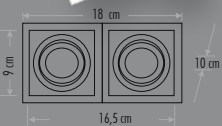

ERK5535

**YENİ ÜRÜN**

İkili Kare Beyaz Siyah Kasa

Fiyat:  
**10,50\$**

ERK5556

İkili Kare Siyah Beyaz Kasa

Fiyat:  
**10,50\$**

ERK5536