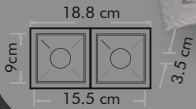

Fiyat:
11,20$

ERK5582