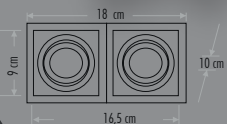

Fiyat:
10,50$

ERK5543

İkili Kare Beyaz Kasa