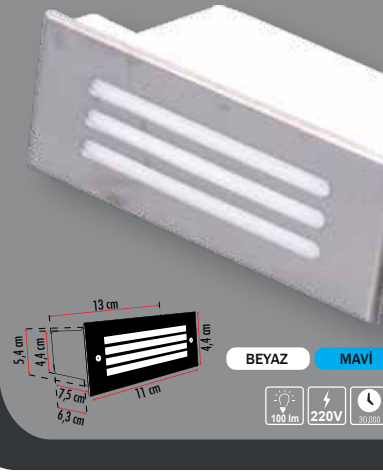

Dikdörtgen Krom Armatür

Fiyat:  
**4,70\$**

**ERK5034**

BEYAZ MAVİ GÜN IŞIĞI YERLİ ÜRETİM

Dikdörtgen Panjur Krom Armatür

Fiyat:  
**4,70\$**

**ERK5035**

BEYAZ MAVİ GÜN IŞIĞI YERLİ ÜRETİM