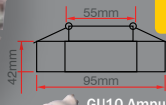

GU10 Ampul
Dahil Değildir.

ŞEFFAF

Tuana Cam Spot Gold

Fiyat:
18,20$

ERK9020