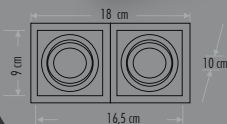

Fiyat:
10,50$

ERK5554