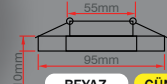

Bodrum Cam Spot

Fiyat:  
**8,60\$**

**ERK9018**

BEYAZ

GÜN IŞIĞI

Milas Cam Spot

Fiyat:  
**8,60\$**

**ERK9019**