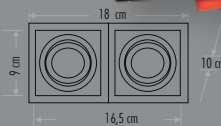

Fiyat:
10,50$

ERK5536

YENİ ÜRÜN