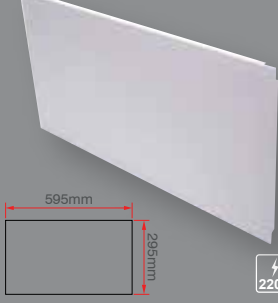

40 W 30x60 Armatür

Fiyat:
18,00$

M1309