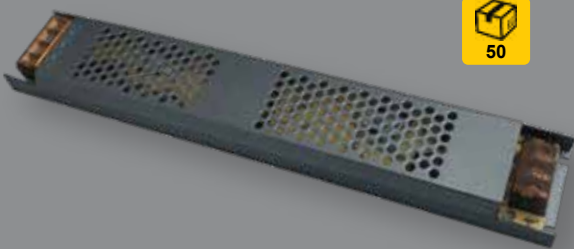

**ERK4005**

21 AMPER

250W IP20 12V Trafo

Fiyat:  
**17,25\$**

**YENİ  
ÜRÜN**

**ERK4006**

30 AMPER

350W IP20 12V Trafo