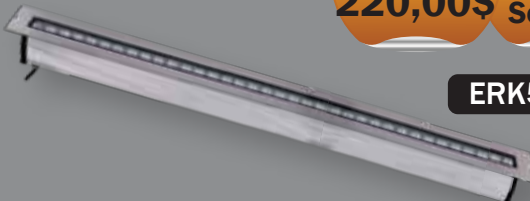

**ERK5085**

BEYAZ GÜN IŞIĞI AMBER MAVİ YEŞİL KIRMIZI

Ölçü: 670 mm

36 Ledli Wallwasher

Tek Renk  
Fiyat:  
**220,00\$**

**RGB**  
Fiyat  
Sorunuz

**ERK5086**

BEYAZ GÜN IŞIĞI AMBER MAVİ YEŞİL KIRMIZI