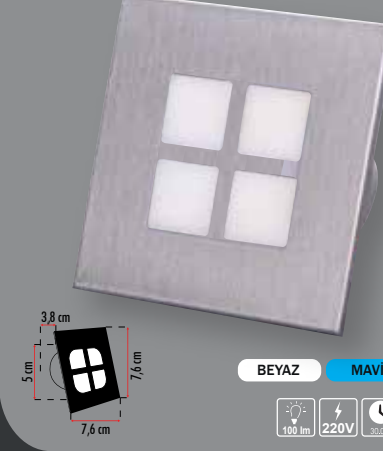

Panjur Krom Armatür

Fiyat:  
**4,70\$**

**ERK5031**

BEYAZ MAVİ GÜN IŞIĞI YERLİ ÜRETİM

Orta Kare Krom Armatür

Fiyat:  
**4,70\$**

**ERK5032**

BEYAZ MAVİ GÜN IŞIĞI YERLİ ÜRETİM