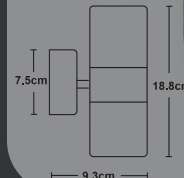

Fiyat:
28,50$

**YENİ
ÜRÜN**

ERK2751

Fiyat:
37,50$

**YENİ
ÜRÜN**

ERK2752

Fiyat:
28,50$

**YENİ
ÜRÜN**

ERK2753

Fiyat:
37,50$

**YENİ
ÜRÜN**

ERK2754

Fiyat:
32,85$

**YENİ
ÜRÜN**

ERK2755

Fiyat:
40,35$

**YENİ
ÜRÜN**

ERK2756

Fiyat:
37,00$

**YENİ
ÜRÜN**

ERK2757

Fiyat:
37,00$

**YENİ
ÜRÜN**

ERK2758