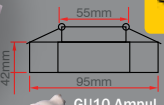

GU10 Ampul
Dahil Değildir.

ŞEFFAF

Belek Cam Spot

Fiyat:
10,00$

ERK9032