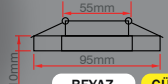

Bodrum Cam Spot

Fiyat:  
**8,60\$**

**ERK9018**

BEYAZ

GÜN IŞIĞI

Milas Cam Spot

Fiyat:  
**8,60\$**

**ERK9019**