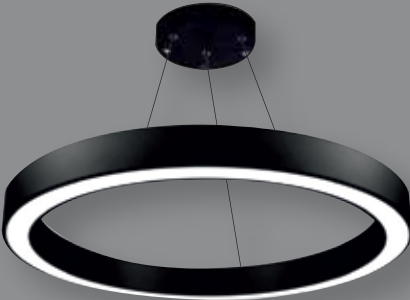

Linear Led Armatür

KOD	WATT	ÖLÇÜ (ÇAPxKALINLIKxYÜKSEKLİK)	FİYAT
ERK5300	30	400x60x80 mm	160,00$
ERK5301	50	600x60x80 mm	245,00$
ERK5302	70	800x60x80 mm	330,00$
ERK5303	100	1000x60x80 mm	428,00$
ERK5304	120	1200x60x80 mm	500,00$
ERK5305	150	1500x60x80 mm	856,00$
ERK5306	180	2000x60x80 mm	1040,00$
Askı Teli (Dörtlü)			24,50$

OSRAM

BEYAZ

GÜN IŞIĞI

4000K