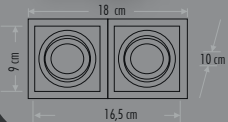

Fiyat:  
**3,70\$**

**ERK5550**

İkili Kare Siyah Kasa

Fiyat:  
**7,90\$**

**ERK5558**

**YENİ ÜRÜN**

İkili Kare Beyaz Kasa

Fiyat:  
**7,90\$**