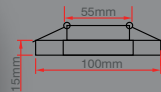

Fiyat:  
**8,85\$**

**ERK9027**

GU10 Ampul Dahil Değildir. **GÜN IŞIĞI** **YERLİ ÜRETİM**

Alaçatı Cam Spot

Fiyat:  
**12,30\$**

**ERK9028**

GU10 Ampul Dahil Değildir. **GÜN IŞIĞI** **YERLİ ÜRETİM**

Likya Cam Spot