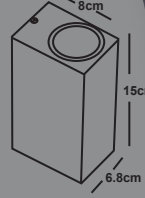

Fiyat:
30,75$

ERK2744

24