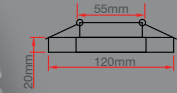

Fiyat:
12,85$

ERK9031