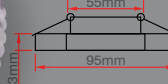

Fiyat:
7,85$

ERK9006