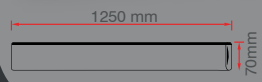

60W Yüksek Tavan Armatür

Fiyat:  
**66,00\$**

**ERK2633**

1

YENİ  
ÜRÜN

YÜKSEK  
LÜMEN

İKİLİ PRİZ

**Fiyat:**  
**24,00\$**