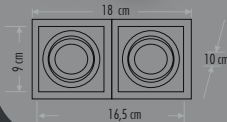

YENİ ÜRÜN

İkili Kare Beyaz Kasa

Fiyat:
7,90$

ERK5557