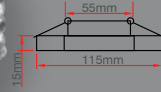

Fiyat:
8,85$

ERK9030