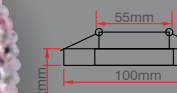

Fiyat:
9,45$

ERK9025